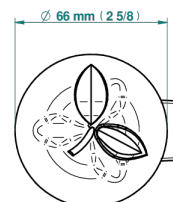

Ø 30 mm (1 1/8 \"