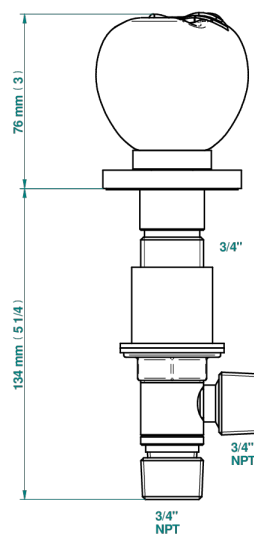

POMME CRISTAL LUSTROSO DORADO

A46-36

Llave de paso sobre encimera 3/4"

Ø 30 mm (1 1/8 \"

55245

01/12/2022

CARACTERÍSTICAS

- Pomme cristal lustroso dorado
- Llave de paso sobre encimera 3/4"

ACABADOS DISPONIBLES

Bronce claro - D01
Cerámica negra mate - D30
Cobre viejo mate - H07
Cromo - A02
Cromo / dorado - G02
Cromo mate - C02

Dorado - F01
Dorado mate - F07
Dorado pálido - F30
Dorado pálido mate (sin barniz) - F31
Níquel - B01
Níquel mate - C01

Níquel viejo - H28
Pvd blush - H62
Pvd blush mate - H60
Pvd color latón - H49
Pvd color latón mate - H50
Pvd color níquel - H55

Pvd color níquel mate - H56
Pvd color oro - H52
Pvd color oro mate - H53
Pvd grafito - H64
Pvd grafito mate - H65
Pvd marrón bronce - F33

Pvd marrón bronce mate - F34
Pvd umber - H66
Pvd umber mate - H67