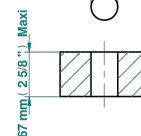

Ø 30 mm (1 1/8 \"