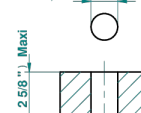

ø 30 mm (1 1/8 ")

67 mm (2 5/8 ") Max