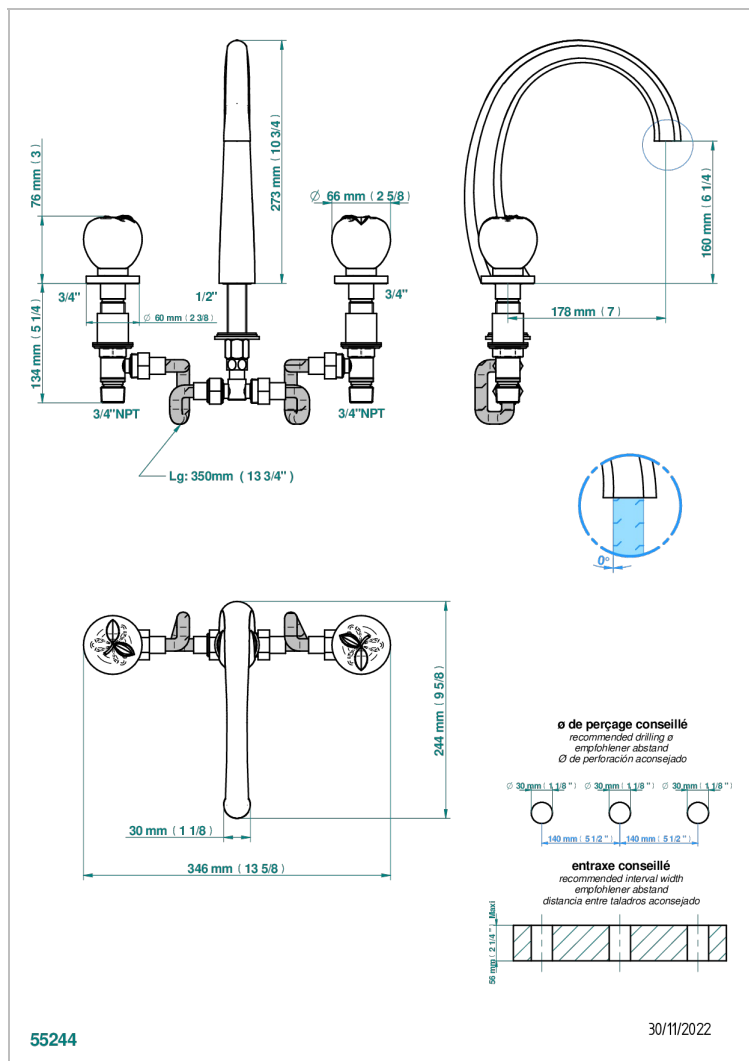

POMME CRISTAL CLAIR SATINE

A42-25SGUS

Mélangeur de bain simple sur gorge avec bec super goliath - standard américain -

CARACTÉRISTIQUES

- Laiton sans plomb
- Têtes à disques céramique 3/4" 1/4 tour
- Aérateur-mousseur
- Bec grand modèle
- Raccordements aux standards US

SPECIFICATIONS TECHNIQUES

- Recommandé : 3 bars (max. 5 bars) - Advised : 43,5 psi (max. 72 psi)
- 48 l/min à 3 bars (12.7 gpm at 43.5 psi)

FINITIONS DISPONIBLES

Bronze clair - D01
Chromé - A02
Chromé / doré - G02
Chromé mat - C02
Doré brillant - F01
Doré mat - F07