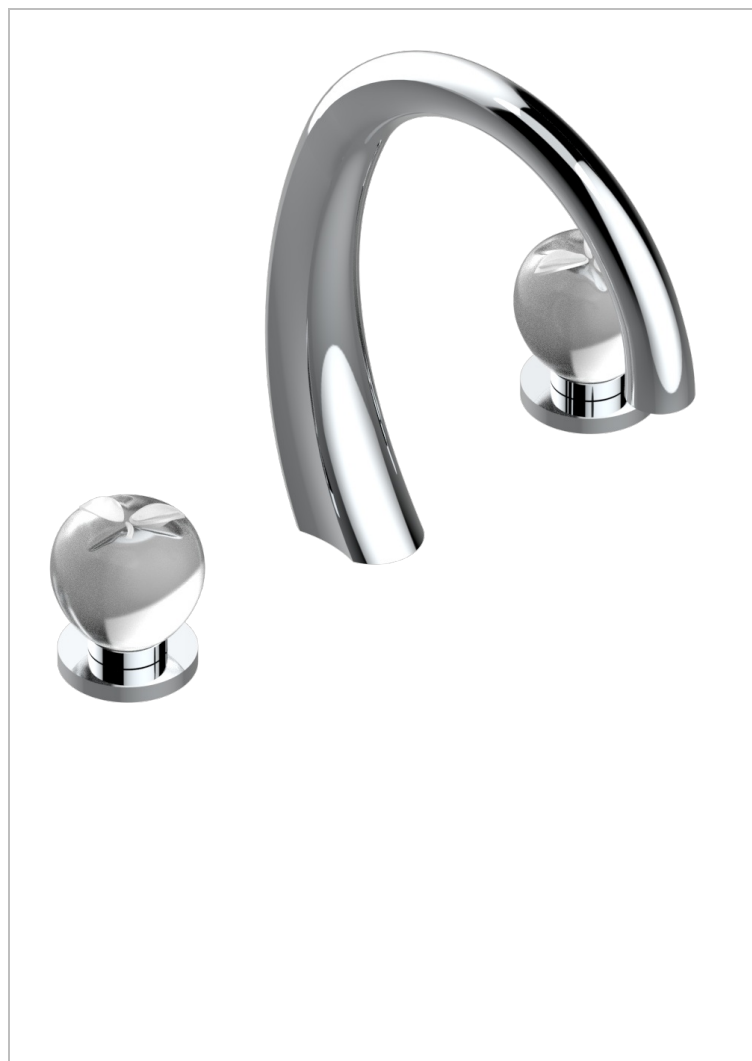

POMME CRISTAL CLAIR SATINE

A42-25SGUS

Mélangeur de bain simple sur gorge avec bec super goliath - standard américain -

CARACTÉRISTIQUES

- Laiton sans plomb
- Têtes à disques céramique 3/4" 1/4 tour
- Aérateur-mousseur
- Bec grand modèle
- Raccordements aux standards US

SPECIFICATIONS TECHNIQUES

- Recommandé : 3 bars (max. 5 bars) - Advised : 43,5 psi (max. 72 psi)
- 48 l/min à 3 bars (12.7 gpm at 43.5 psi)

FINITIONS DISPONIBLES

Bronze clair - D01
Chromé - A02
Chromé / doré - G02
Chromé mat - C02
Doré brillant - F01
Doré mat - F07

Nickel brillant - B01
Nickel mat - C01
Noir mat céramique - D30
Or pâle - F30
Or pâle mat - F31
Pvd blush - H62

Pvd blush mat - H60
Pvd couleur bronze brown - F33
Pvd couleur bronze brown - mat - F34
Pvd couleur doré - H52
Pvd couleur doré mat - H53
Pvd couleur laiton - H49