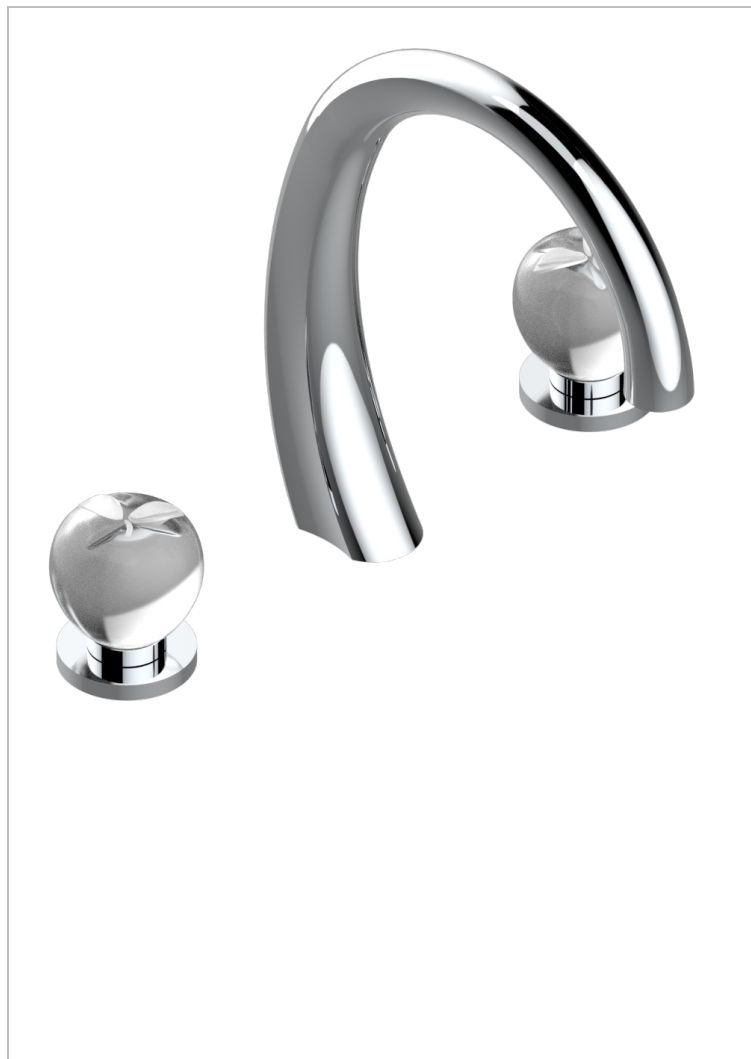

POMME, CRISTAL SATINADO

A42-25SGUS

THG[®]
PARIS

Mélangeur de bain simple sur gorge avec bec super goliath - standard américain -

CARACTERÍSTICAS

- Pomme, cristal satinado
- Mélangeur de bain simple sur gorge avec bec super goliath - standard américain -

ESPECIFICACIONES TÉCNICAS

- Recommandé : 3 bars (max. 5 bars) - Advised : 43,5 psi (max. 72 psi)
- 48 l/min à 3 bars (12.7 gpm at 43.5 psi)

ACABADOS DISPONIBLES

Bronce claro - D01
Cerámica negra mate - D30
Cobre viejo mate - H07
Cromo - A02
Cromo / dorado - G02
Cromo mate - C02

Dorado - F01
Dorado mate - F07
Dorado pálido - F30
Dorado pálido mate (sin barniz) - F31
Níquel - B01
Níquel mate - C01

Níquel viejo - H28
Pvd blush - H62
Pvd blush mate - H60
Pvd color latón - H49
Pvd color latón mate - H50
Pvd color níquel - H55