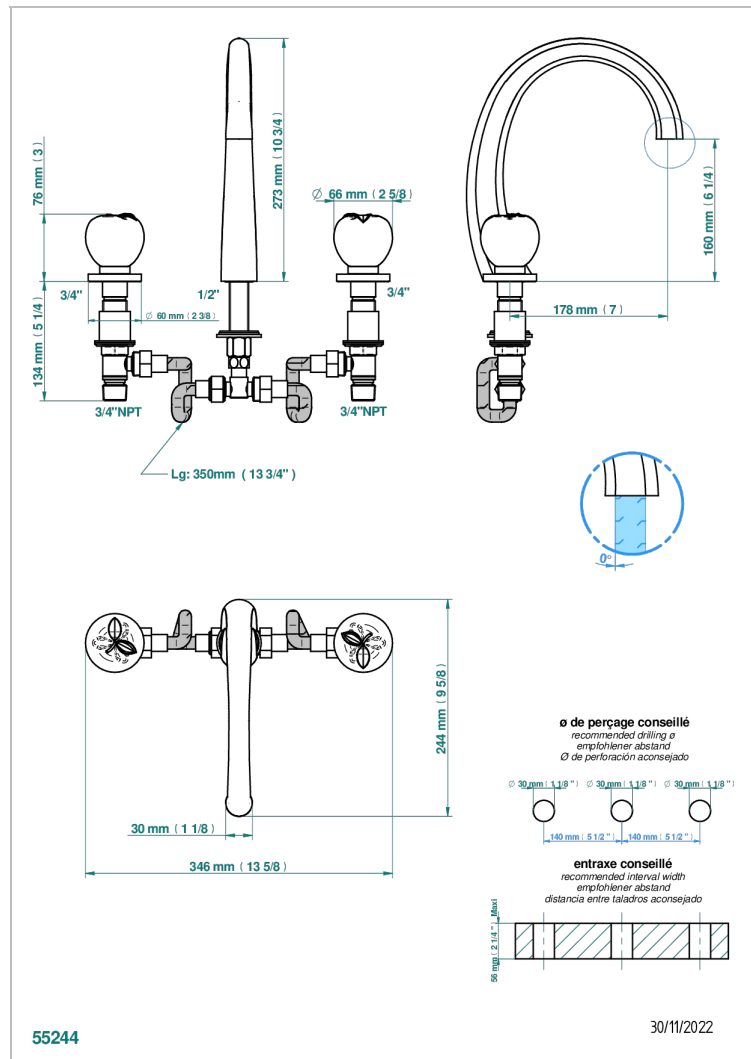

POMME, CRISTAL SATINADO

A42-25SGUS

THG[®]
PARIS

Mélangeur de bain simple sur gorge avec bec super goliath - standard américain -

CARACTERÍSTICAS

- Pomme, cristal satinado
- Mélangeur de bain simple sur gorge avec bec super goliath - standard américain -

ESPECIFICACIONES TÉCNICAS

- Recommandé : 3 bars (max. 5 bars) - Advised : 43,5 psi (max. 72 psi)
- 48 l/min à 3 bars (12.7 gpm at 43.5 psi)

ACABADOS DISPONIBLES

Bronce claro - D01
Cerámica negra mate - D30
Cobre viejo mate - H07
Cromo - A02
Cromo / dorado - G02
Cromo mate - C02