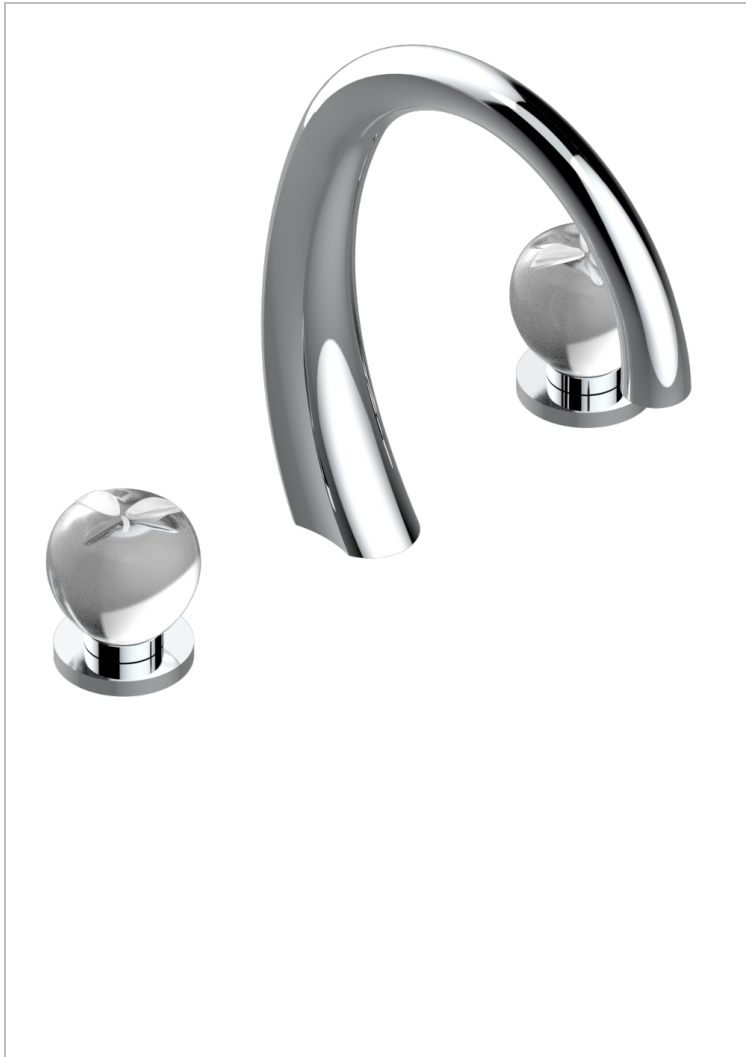

POMME CRISTAL CLAIR SATINE

A42-25SG

Mélangeur de bain simple sur gorge avec bec super goliath

THG[®]
PARIS

CARACTÉRISTIQUES

- Laiton sans plomb
- Têtes à disques céramique 3/4" 1/4 tour
- Aérateur-mousseur
- Bec grand modèle
- ACS : 18ACCLY403
- NF : NF EN 200 - IID/A - Chrome

SPECIFICATIONS TECHNIQUES

- Recommandé : 3 bars (max. 5 bars) - Advised : 43,5 psi (max. 72 psi)
- 48 l/min à 3 bars (12.7 gpm at 43.5 psi)

CERTIFICATIONS

FINITIONS DISPONIBLES

Bronze clair - D01
Chromé - A02
Chromé / doré - G02
Chromé mat - C02
Doré brillant - F01
Doré mat - F07

Nickel brillant - B01
Nickel mat - C01
Noir mat céramique - D30
Or pâle - F30
Or pâle mat - F31
Pvd blush - H62

Pvd blush mat - H60
Pvd couleur bronze brown - F33
Pvd couleur bronze brown - mat - F34
Pvd couleur doré - H52
Pvd couleur doré mat - H53
Pvd couleur laiton - H49