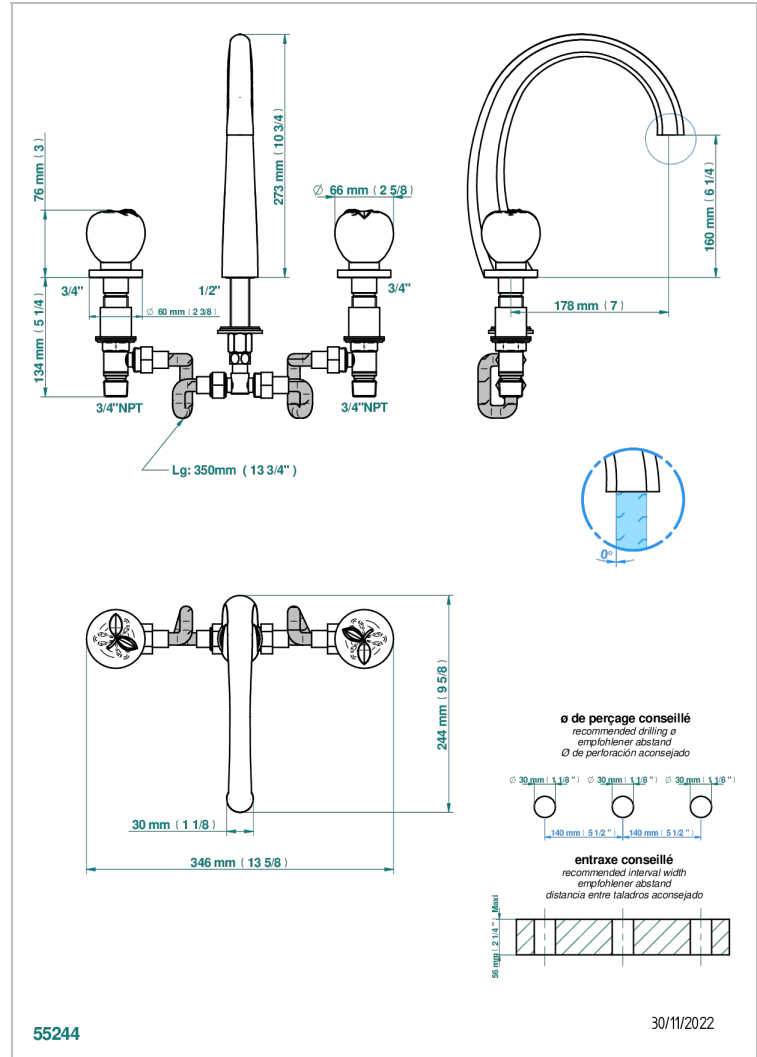

POMME CRISTAL CLAIR SATINE

A42-25SG

Mélangeur de bain simple sur gorge avec bec super goliath

THG[®]
PARIS

CARACTÉRISTIQUES

- Laiton sans plomb
- Têtes à disques céramique 3/4" 1/4 tour
- Aérateur-mousseur
- Bec grand modèle
- ACS : 18ACCLY403
- NF : NF EN 200 - IID/A - Chrome

SPECIFICATIONS TECHNIQUES

- Recommandé : 3 bars (max. 5 bars) - Advised : 43,5 psi (max. 72 psi)
- 48 l/min à 3 bars (12.7 gpm at 43.5 psi)

CERTIFICATIONS

FINITIONS DISPONIBLES

Bronze clair - D01
Chromé - A02
Chromé / doré - G02
Chromé mat - C02
Doré brillant - F01
Doré mat - F07