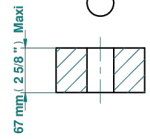

Ø 30 mm (1 1/8 \"