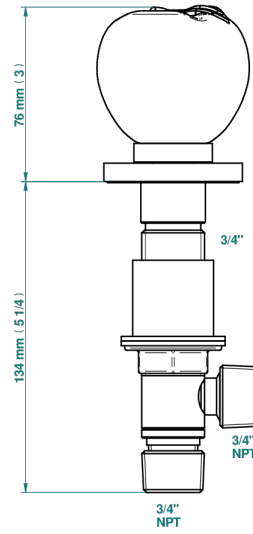

POMME, CRISTAL SATINADO

A42-36

Llave de paso sobre encimera 3/4"

THG®
PARIS

Ø 30 mm (1 1/8 \"

55243

29/11/2022

CARACTERÍSTICAS

- Pomme, cristal satinado
- Llave de paso sobre encimera 3/4"

ACABADOS DISPONIBLES

Bronce claro - D01
Cerámica negra mate - D30
Cobre viejo mate - H07
Cromo - A02
Cromo / dorado - G02
Cromo mate - C02

Dorado - F01
Dorado mate - F07
Dorado pálido - F30
Dorado pálido mate (sin barniz) - F31
Níquel - B01
Níquel mate - C01

Níquel viejo - H28
Pvd blush - H62
Pvd blush mate - H60
Pvd color latón - H49
Pvd color latón mate - H50
Pvd color níquel - H55

Pvd color níquel mate - H56
Pvd color oro - H52
Pvd color oro mate - H53
Pvd grafito - H64
Pvd grafito mate - H65
Pvd marrón bronce - F33

Pvd marrón bronce mate - F34
Pvd umber - H66
Pvd umber mate - H67