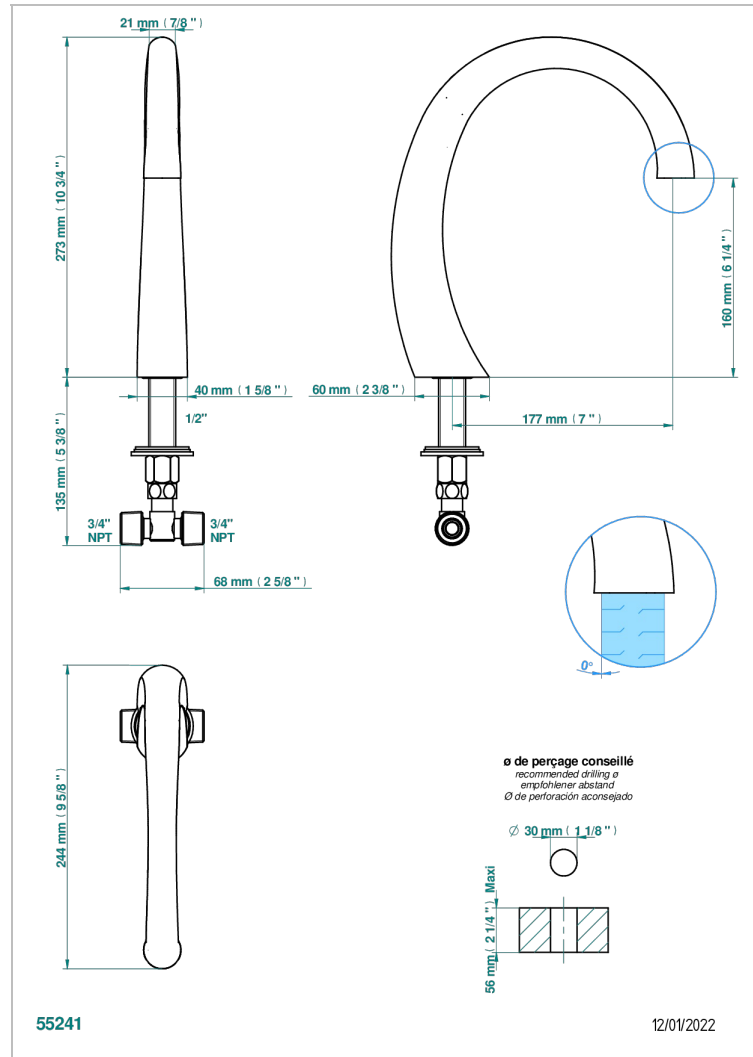

INFINI PORCELAINE BLANCHE

U2D-29SG

Bec de bain sur gorge super goliath

THG[®]
PARIS

CARACTÉRISTIQUES

- Infini Porcelaine blanche
- Bec de bain sur gorge super goliath

SPECIFICATIONS TECHNIQUES

- Recommandé : 3 bars (max. 5 bars) - Advised : 43,5 psi (max. 72 psi)
- 48 l/min à 3 bars (12.7 gpm at 43.5 psi)