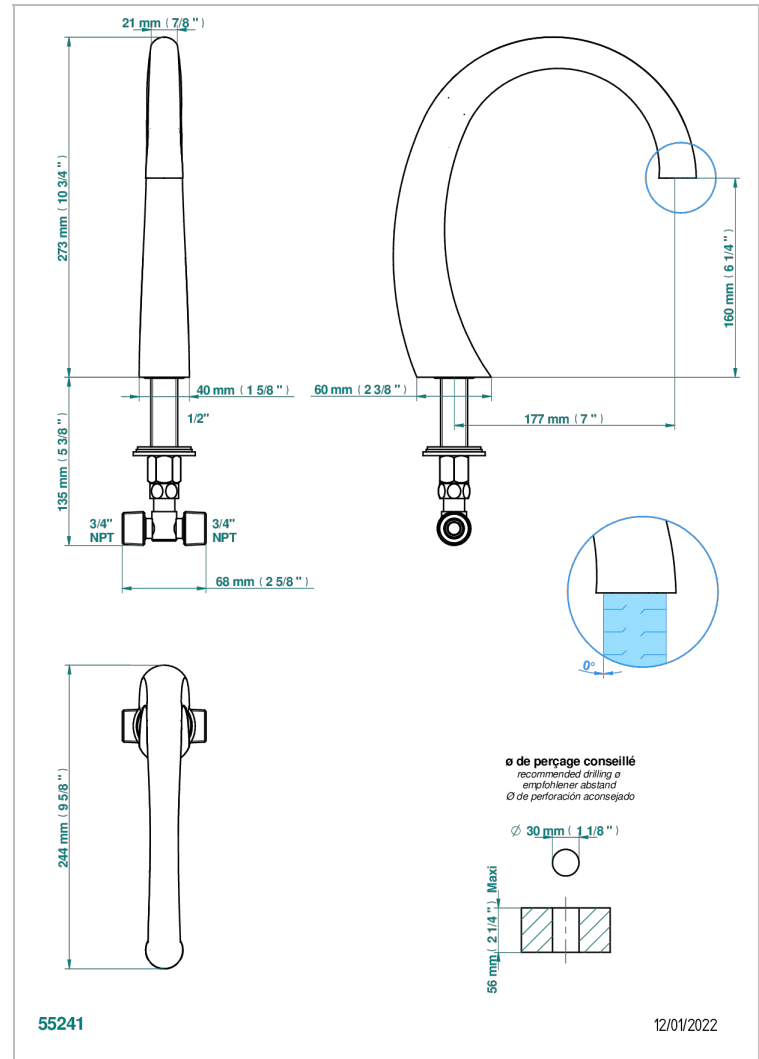

# INFINI WHITE PORCELAIN

U2D-29SG

台式超大号浴缸喷嘴

THG<sup>®</sup>  
PARIS

## 特色

- Infini White Porcelain
- 台式超大号浴缸喷嘴