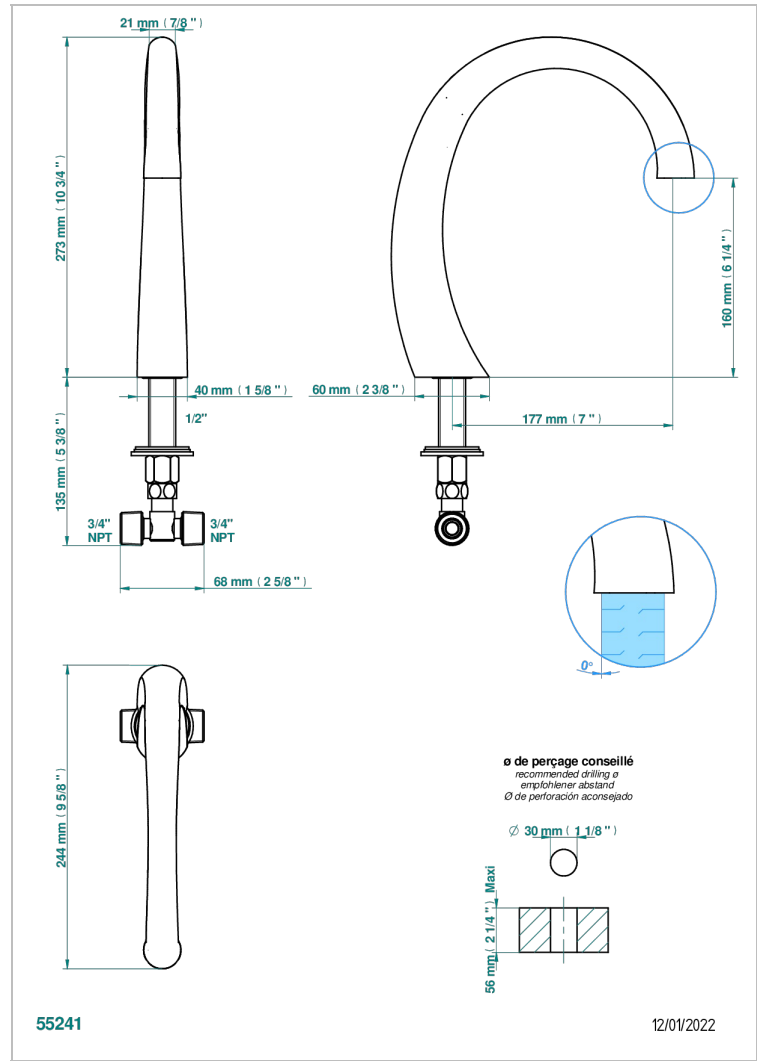

POMME CRISTAL LUSTRE OR

A46-29SG

Bec de bain sur gorge super goliath

THG[®]
PARIS

CARACTÉRISTIQUES

- Pomme Cristal lustré or
- Bec de bain sur gorge super goliath

SPECIFICATIONS TECHNIQUES

- Recommandé : 3 bars (max. 5 bars) - Advised : 43,5 psi (max. 72 psi)
- 48 l/min à 3 bars (12.7 gpm at 43.5 psi)