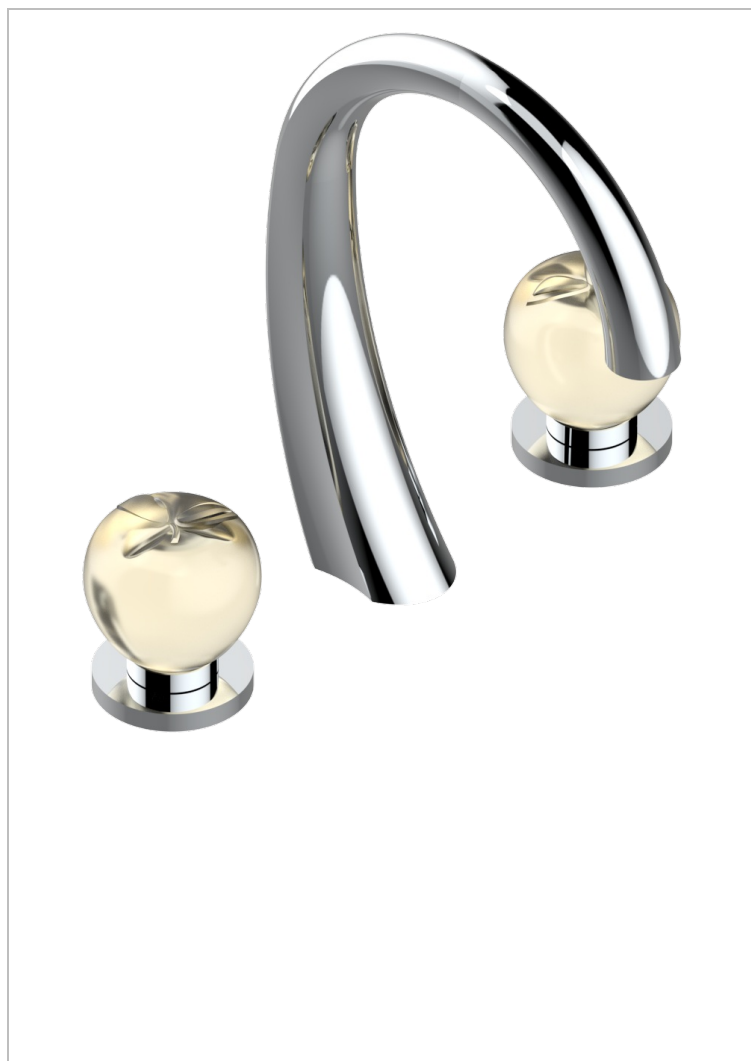

POMME GOLD LUSTER CRYSTAL

THG[®]
PARIS

A46-151

3孔台盆龙头, 带下水器

特色

- ACS : 18ACCLY393
- DVGW : DW-6051CN0460
- NF : NF EN 200 - IA - Chrome
- SVGW-SSIGE : 1901-6813

标准

技术特征

- Recommandé : 3 bars (max. 5 bars) - Advised : 43,5 psi (max. 72 psi)
- 8,3 l/min à 3 bars (2.2 gpm at 43.5 psi)

可选饰面

Black ceram - D30
Blush PVD - H62
Graphite PVD - H64
Matt Umber PVD - H67
Matt blush PVD - H60
Matt graphite PVD - H65