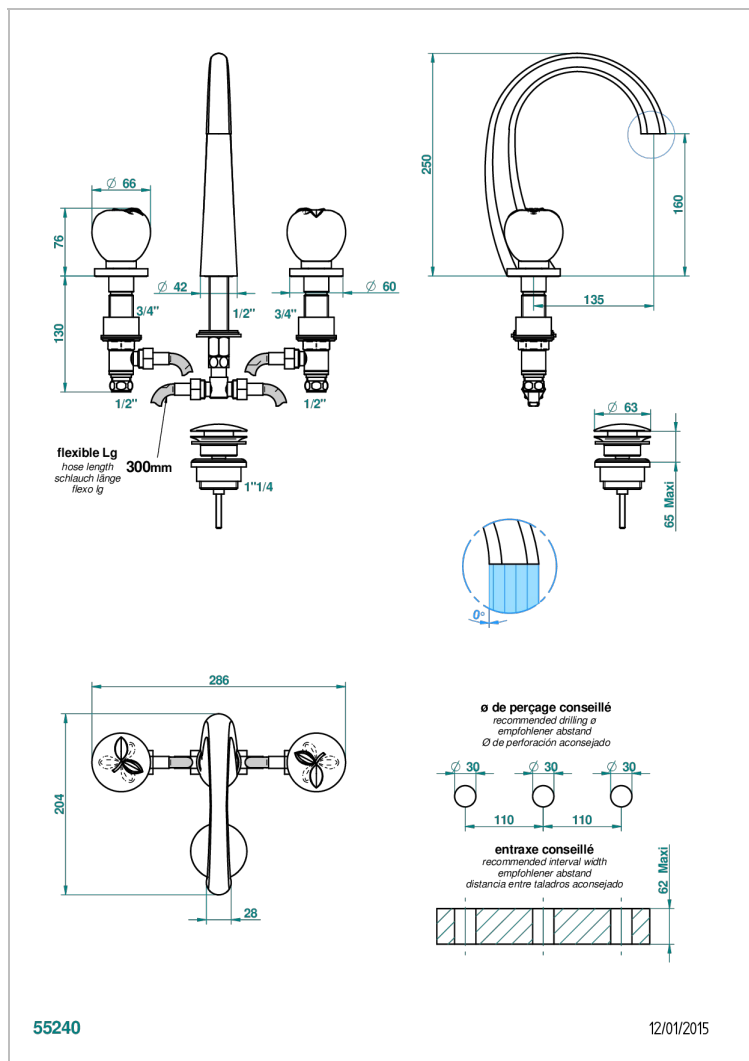

POMME GOLD LUSTER CRYSTAL

THG[®]
PARIS

A46-151

3孔台盆龙头, 带下水器

特色

- ACS : 18ACCLY393
- DVGW : DW-6051CN0460
- NF : NF EN 200 - IA - Chrome
- SVGW-SSIGE : 1901-6813

标准

技术特征

- Recommandé : 3 bars (max. 5 bars) - Advised : 43,5 psi (max. 72 psi)
- 8,3 l/min à 3 bars (2.2 gpm at 43.5 psi)

可选饰面

Black ceram - D30
Blush PVD - H62
Graphite PVD - H64
Matt Umber PVD - H67
Matt blush PVD - H60
Matt graphite PVD - H65