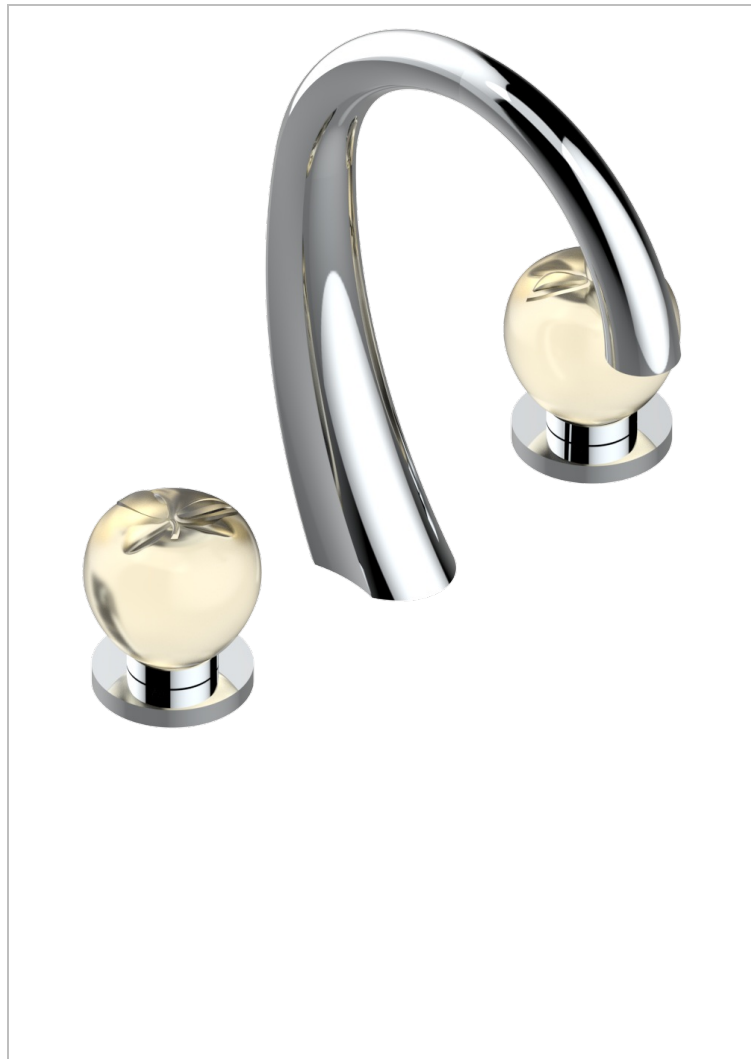

POMME GOLD LUSTER CRYSTAL

A46-151

3孔台盆龙头, 带下水器

特色

- ACS : 18ACCLY393
- DVGW : DW-6051CN0460
- NF : NF EN 200 - IA - Chrome
- SVGW-SSIGE : 1901-6813

技术特征

- Recommandé : 3 bars (max. 5 bars) - Advised : 43,5 psi (max. 72 psi)
- 8,3 l/min à 3 bars (2.2 gpm at 43.5 psi)

标准

可选饰面

Black ceram - D30
Blush PVD - H62
Graphite PVD - H64
Matt Umber PVD - H67
Matt blush PVD - H60
Matt graphite PVD - H65

PVD哑光棕铜 - F34
PVD哑光金 - H53
PVD哑光铜 - H50
PVD哑光镍 - H56
PVD抛光铜 - H49
PVD棕铜 - F33

PVD金色 - H52
PVD镍 - H55
Umber PVD - H66
哑光复古铜 - H07
哑光浅金 - F31
哑光金 - F07

哑光铬 - C02
哑光镍 - C01
复古镍 - H28
抛光金 (24K金) - F01
抛光铬 - A02
抛光铬/抛光金 - G02

抛光镍 - B01
浅金 - F30
漆面铜 - D01