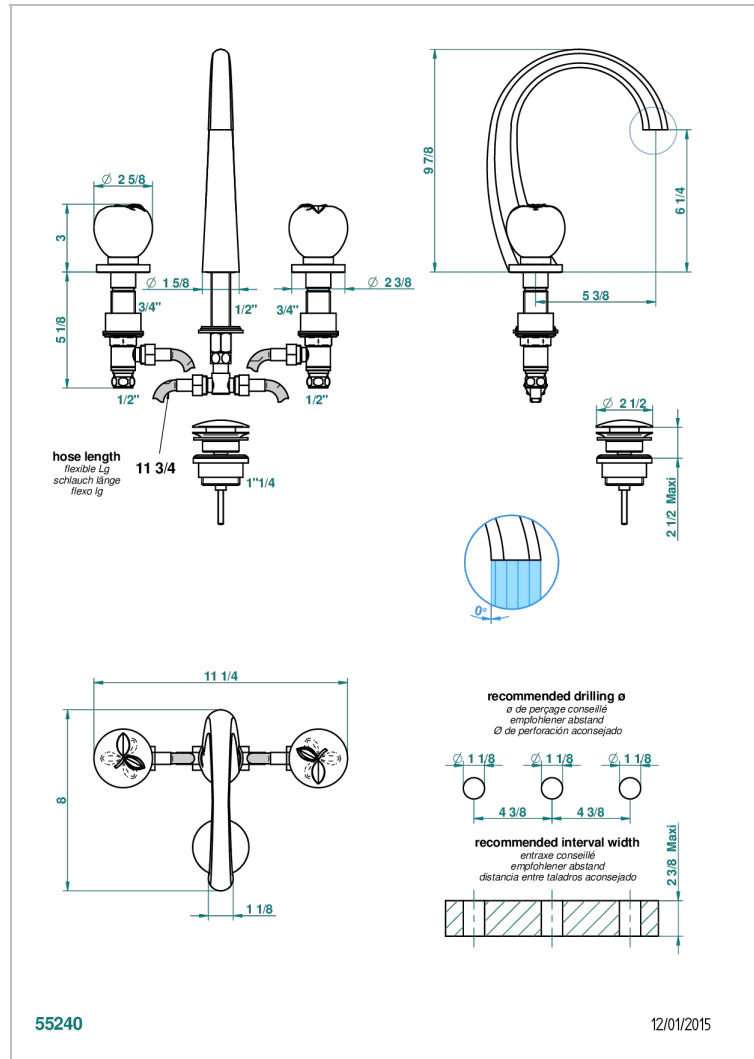

POMME GOLD LUSTER CRYSTAL

A46-151

3孔台盆龙头, 带下水器

特色

- ACS : 18ACCLY393
- DVGW : DW-6051CN0460
- NF : NF EN 200 - IA - Chrome
- SVGW-SSIGE : 1901-6813

技术特征

- Recommandé : 3 bars (max. 5 bars) - Advised : 43,5 psi (max. 72 psi)
- 8,3 l/min à 3 bars (2.2 gpm at 43.5 psi)

标准

可选饰面

Black ceram - D30
Blush PVD - H62
Graphite PVD - H64
Matt Umber PVD - H67
Matt blush PVD - H60
Matt graphite PVD - H65

PVD哑光棕铜 - F34
PVD哑光金 - H53
PVD哑光铜 - H50
PVD哑光镍 - H56
PVD抛光铜 - H49
PVD棕铜 - F33