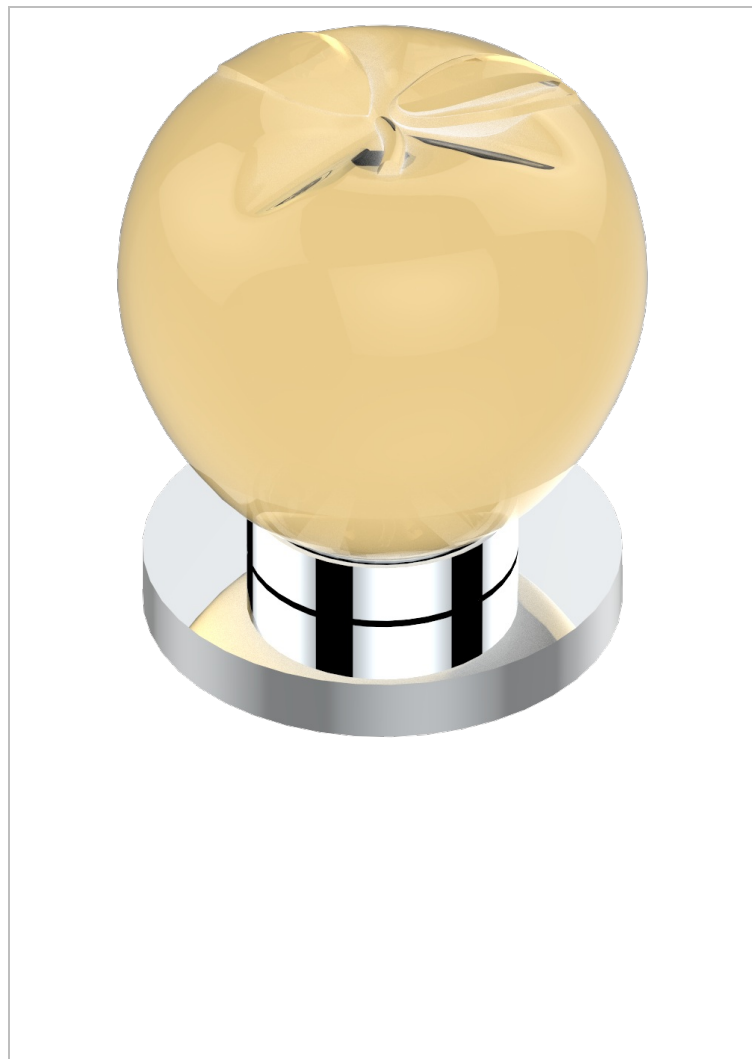

POMME CRISTAL LUSTROSO DORADO

A46-35

Llave de paso sobre encimera 1/2"

CARACTERÍSTICAS

- Pomme cristal lustroso dorado
- Llave de paso sobre encimera 1/2"

ACABADOS DISPONIBLES

Bronce claro - D01
Cerámica negra mate - D30
Cobre viejo mate - H07
Cromo - A02
Cromo / dorado - G02
Cromo mate - C02

Dorado - F01
Dorado mate - F07
Dorado pálido - F30
Dorado pálido mate (sin barniz) - F31
Níquel - B01
Níquel mate - C01

Níquel viejo - H28
Pvd blush - H62
Pvd blush mate - H60
Pvd color latón - H49
Pvd color latón mate - H50
Pvd color níquel - H55

Pvd color níquel mate - H56
Pvd color oro - H52
Pvd color oro mate - H53
Pvd grafito - H64
Pvd grafito mate - H65
Pvd marrón bronce - F33

Pvd marrón bronce mate - F34
Pvd umber - H66
Pvd umber mate - H67