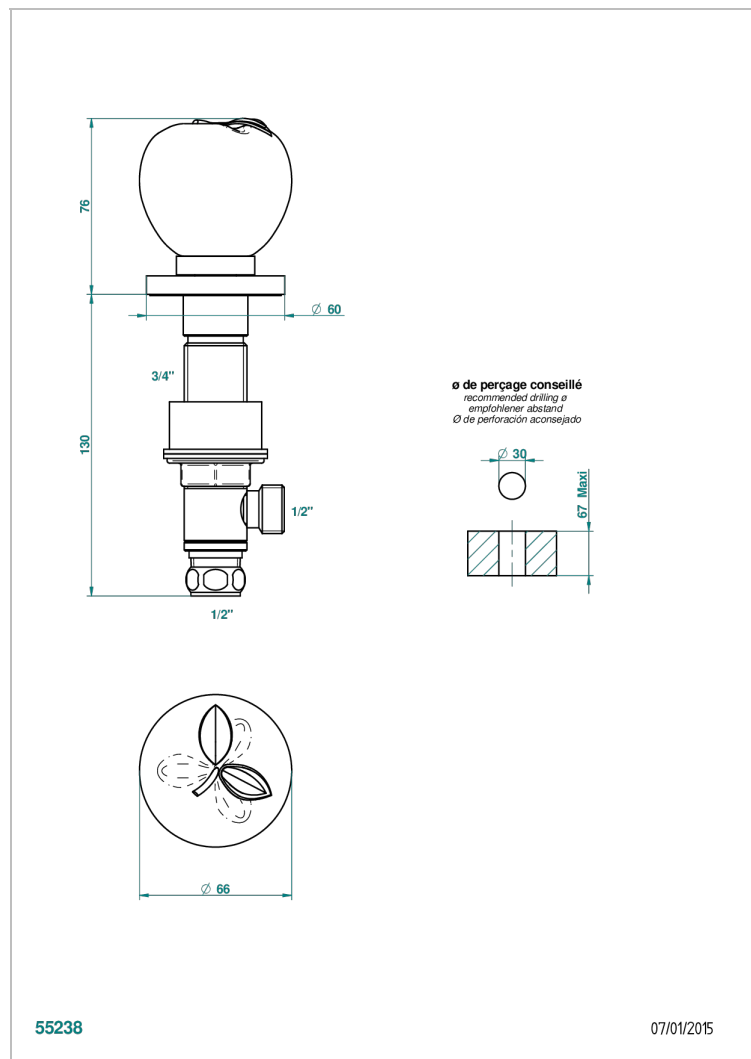

POMME CRISTAL LUSTROSO DORADO

A46-35

Llave de paso sobre encimera 1/2"

CARACTERÍSTICAS

- Pomme cristal lustroso dorado
- Llave de paso sobre encimera 1/2"

ACABADOS DISPONIBLES

Bronce claro - D01
Cerámica negra mate - D30
Cobre viejo mate - H07
Cromo - A02
Cromo / dorado - G02
Cromo mate - C02