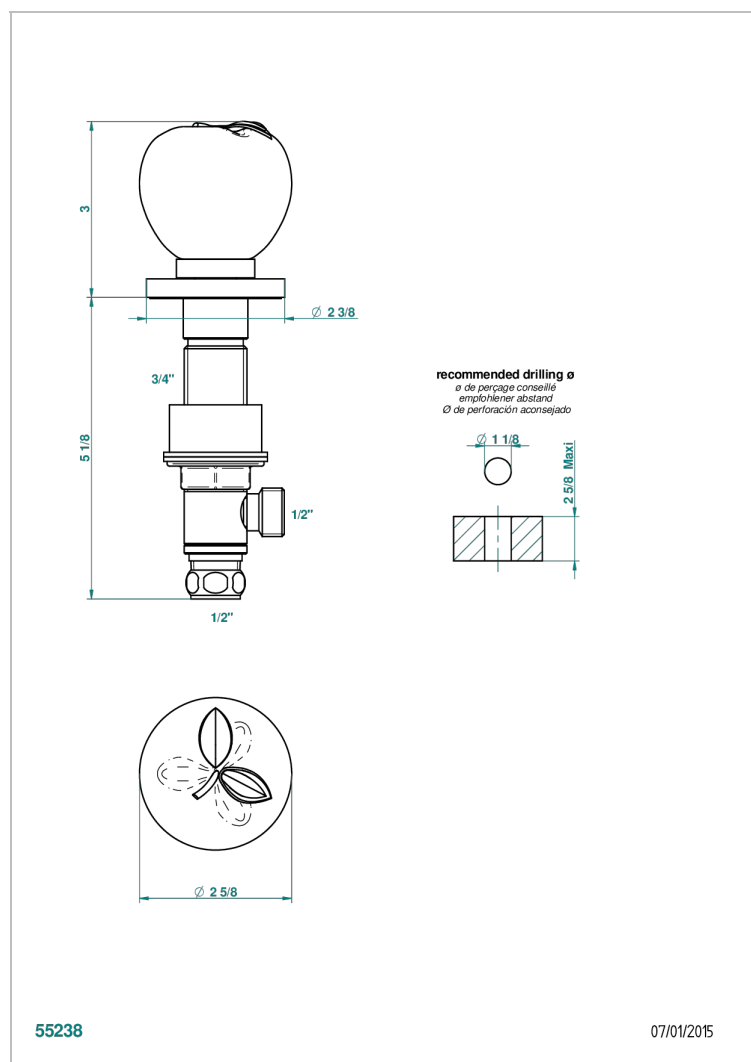

POMME CRISTAL LUSTROSO DORADO

A46-35

Llave de paso sobre encimera 1/2"

CARACTERÍSTICAS

- Pomme cristal lustroso dorado
- Llave de paso sobre encimera 1/2"

ACABADOS DISPONIBLES

Bronce claro - D01
Cerámica negra mate - D30
Cobre viejo mate - H07
Cromo - A02
Cromo / dorado - G02
Cromo mate - C02