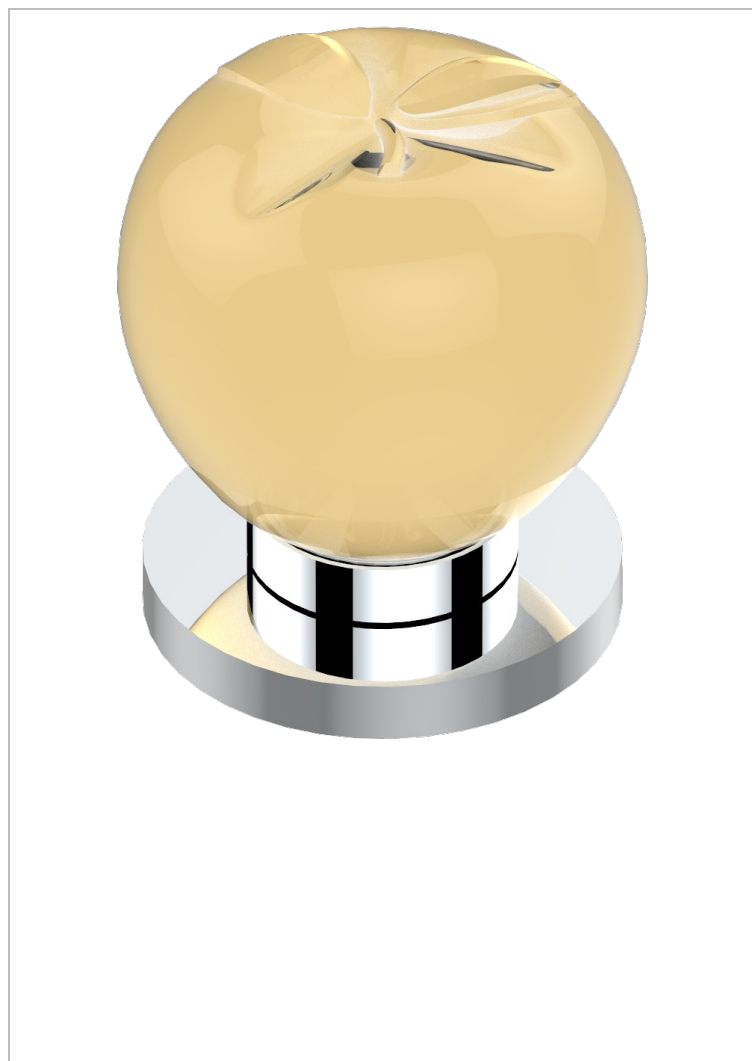

POMME CRISTAL LUSTROSO DORADO

A46-35

Llave de paso sobre encimera 1/2"

CARACTERÍSTICAS

- Pomme cristal lustroso dorado
- Llave de paso sobre encimera 1/2"

ACABADOS DISPONIBLES

Bronce claro - D01
Cerámica negra mate - D30
Cobre viejo mate - H07
Cromo - A02
Cromo / dorado - G02
Cromo mate - C02

Dorado - F01
Dorado mate - F07
Dorado pálido - F30
Dorado pálido mate (sin barniz) - F31
Níquel - B01
Níquel mate - C01

Níquel viejo - H28
Pvd blush - H62
Pvd blush mate - H60
Pvd color latón - H49
Pvd color latón mate - H50
Pvd color níquel - H55

Pvd color níquel mate - H56
Pvd color oro - H52
Pvd color oro mate - H53
Pvd grafito - H64
Pvd grafito mate - H65
Pvd marrón bronce - F33

Pvd marrón bronce mate - F34
Pvd umber - H66
Pvd umber mate - H67