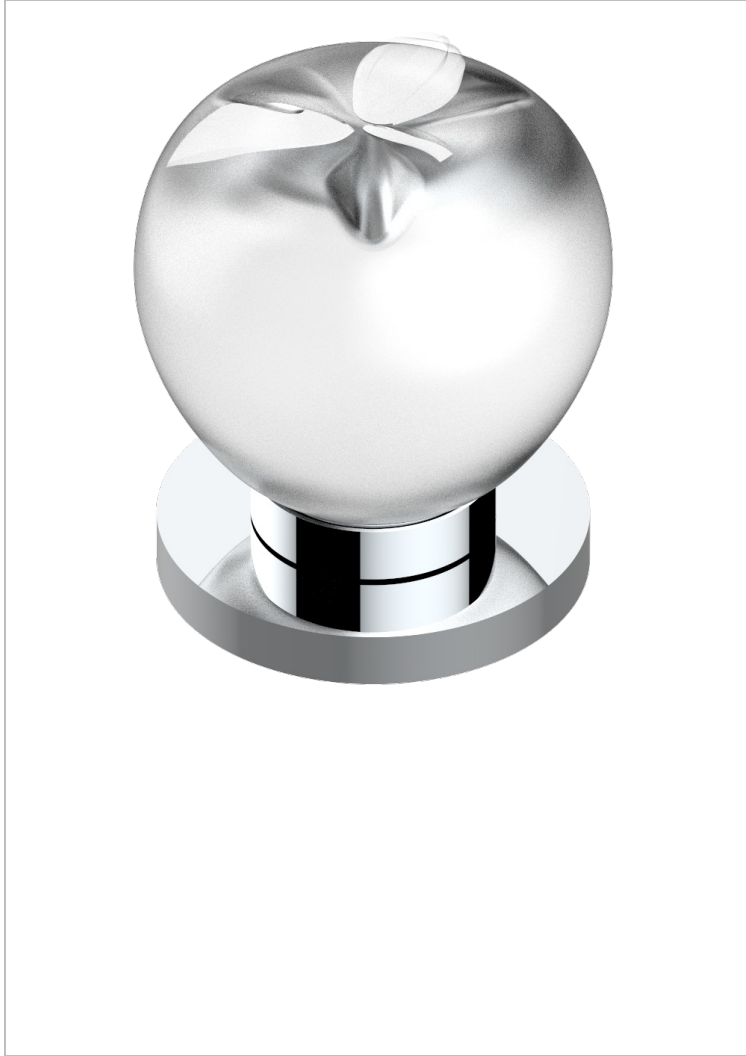

POMME, CRISTAL SATINADO

A42-35

Llave de paso sobre encimera 1/2"

THG[®]
PARIS

CARACTERÍSTICAS

- Pomme, cristal satinado
- Llave de paso sobre encimera 1/2"

ACABADOS DISPONIBLES

Bronce claro - D01
Cerámica negra mate - D30
Cobre viejo mate - H07
Cromo - A02
Cromo / dorado - G02
Cromo mate - C02

Dorado - F01
Dorado mate - F07
Dorado pálido - F30
Dorado pálido mate (sin barniz) - F31
Níquel - B01
Níquel mate - C01

Níquel viejo - H28
Pvd blush - H62
Pvd blush mate - H60
Pvd color latón - H49
Pvd color latón mate - H50
Pvd color níquel - H55

Pvd color níquel mate - H56
Pvd color oro - H52
Pvd color oro mate - H53
Pvd grafito - H64
Pvd grafito mate - H65
Pvd marrón bronce - F33

Pvd marrón bronce mate - F34
Pvd umber - H66
Pvd umber mate - H67