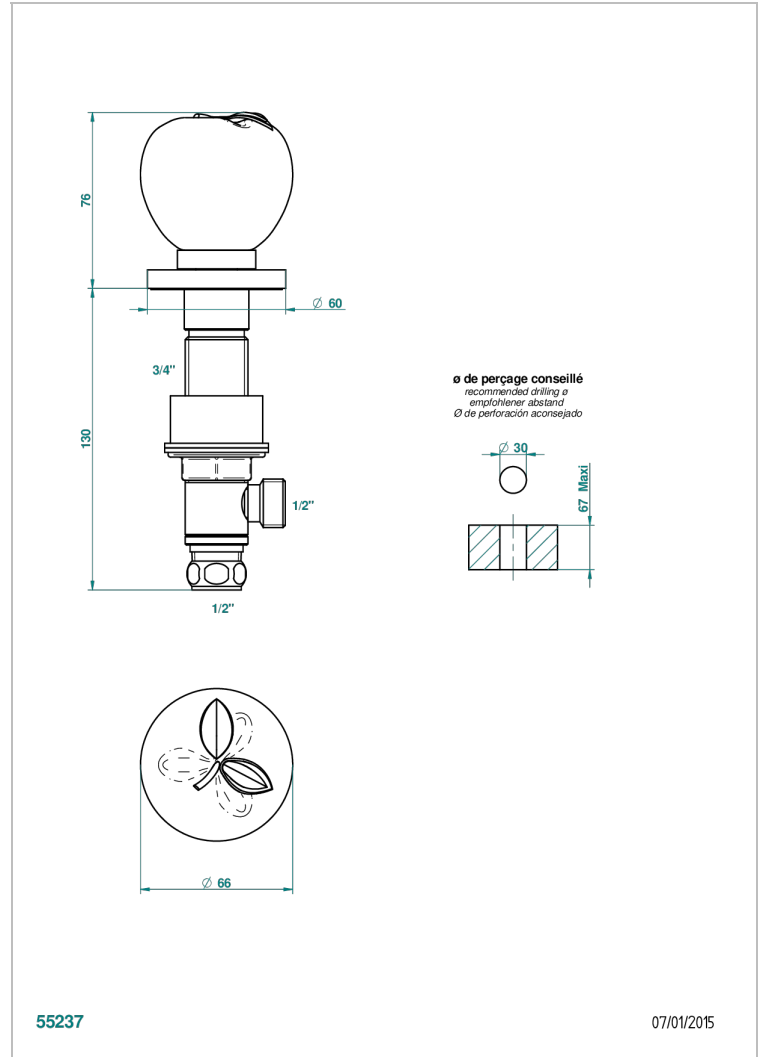

POMME, CRISTAL SATINADO

A42-35

Llave de paso sobre encimera 1/2"

THG[®]
PARIS

CARACTERÍSTICAS

- Pomme, cristal satinado
- Llave de paso sobre encimera 1/2"

ACABADOS DISPONIBLES

Bronce claro - D01
Cerámica negra mate - D30
Cobre viejo mate - H07
Cromo - A02
Cromo / dorado - G02
Cromo mate - C02