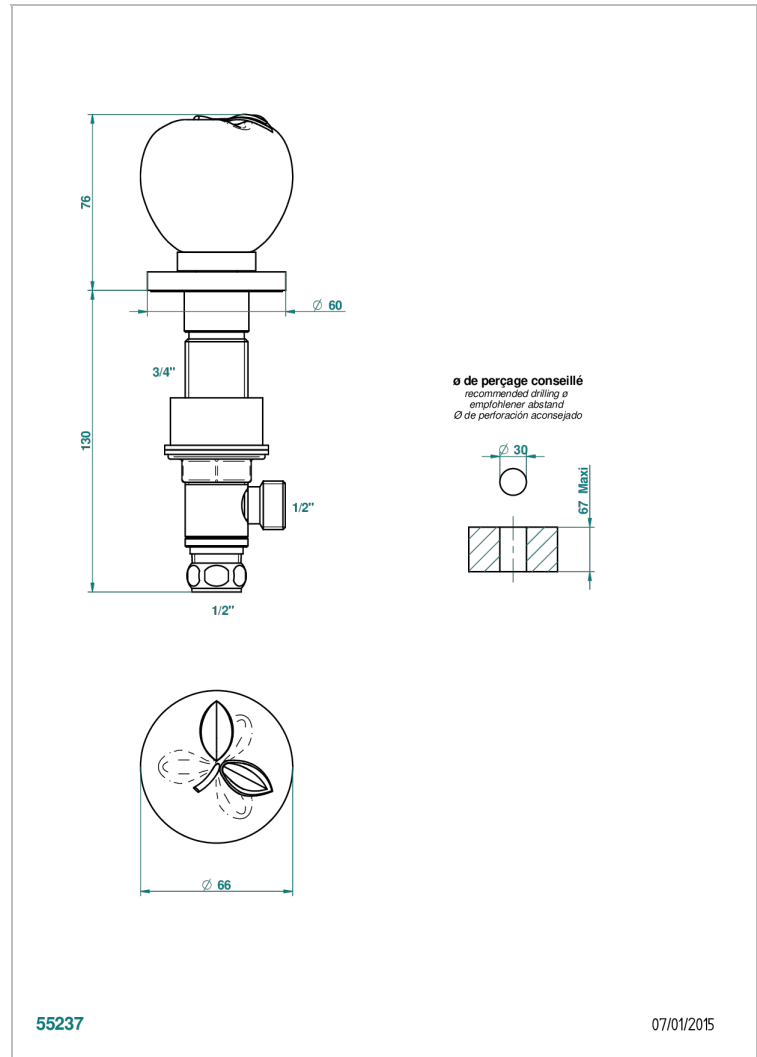

# POMME, KRISTALL SATINIERT

A42-35

Einbauventil zur Standmontage 1/2"

THG<sup>®</sup>  
PARIS

## EIGENSCHAFTEN

- Pomme, Kristall satiniert
- Einbauventil zur Standmontage 1/2"