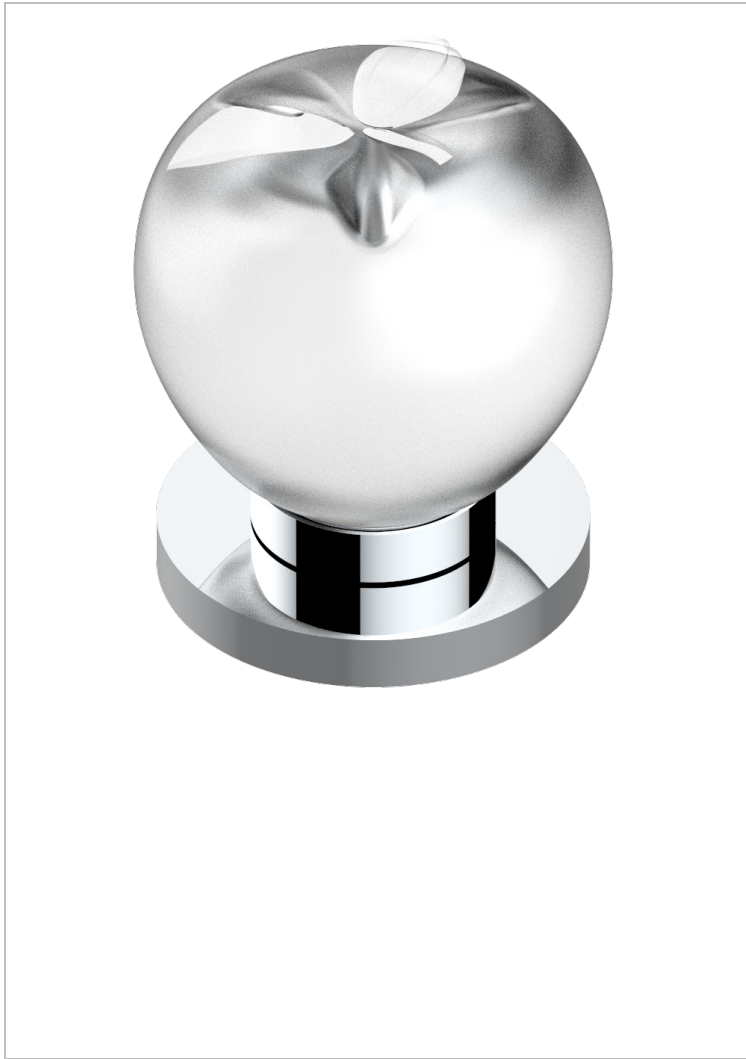

POMME, CRISTAL SATINADO

A42-35

Llave de paso sobre encimera 1/2"

THG[®]
PARIS

CARACTERÍSTICAS

- Pomme, cristal satinado
- Llave de paso sobre encimera 1/2"

ACABADOS DISPONIBLES

Bronce claro - D01
Cerámica negra mate - D30
Cobre viejo mate - H07
Cromo - A02
Cromo / dorado - G02
Cromo mate - C02

Dorado - F01
Dorado mate - F07
Dorado pálido - F30
Dorado pálido mate (sin barniz) - F31
Níquel - B01
Níquel mate - C01

Níquel viejo - H28
Pvd blush - H62
Pvd blush mate - H60
Pvd color latón - H49
Pvd color latón mate - H50
Pvd color níquel - H55

Pvd color níquel mate - H56
Pvd color oro - H52
Pvd color oro mate - H53
Pvd grafito - H64
Pvd grafito mate - H65
Pvd marrón bronce - F33

Pvd marrón bronce mate - F34
Pvd umber - H66
Pvd umber mate - H67