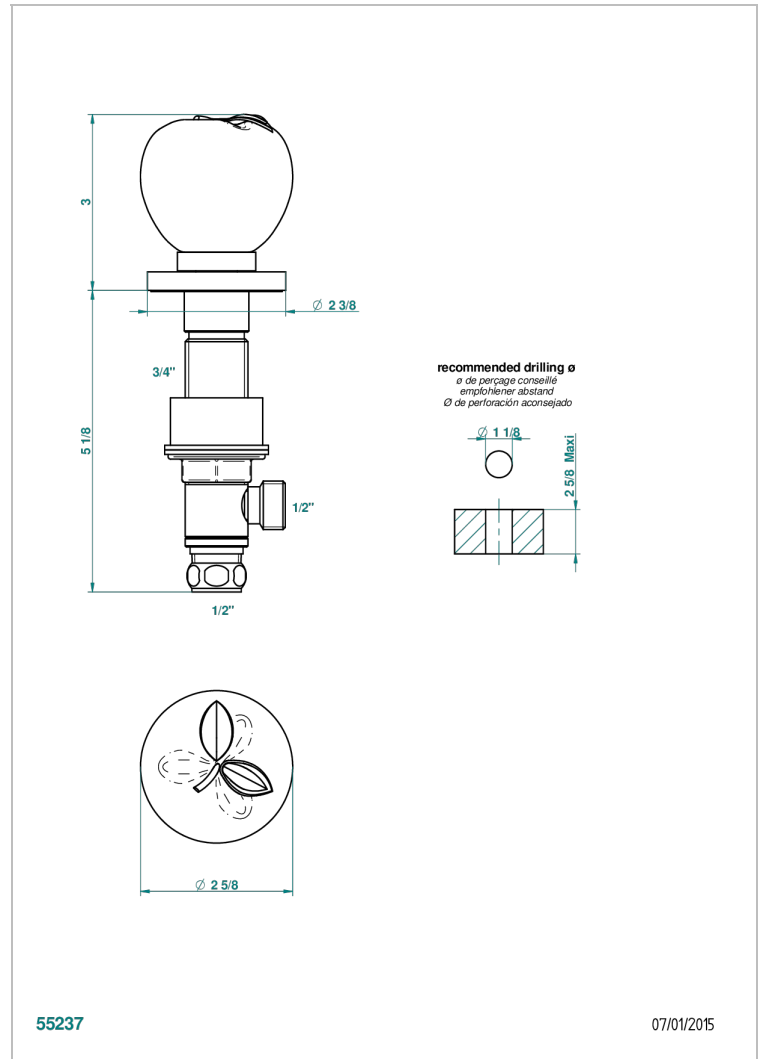

POMME, CRISTAL SATINADO

A42-35

Llave de paso sobre encimera 1/2"

THG[®]
PARIS

CARACTERÍSTICAS

- Pomme, cristal satinado
- Llave de paso sobre encimera 1/2"

ACABADOS DISPONIBLES

Bronce claro - D01
Cerámica negra mate - D30
Cobre viejo mate - H07
Cromo - A02
Cromo / dorado - G02
Cromo mate - C02