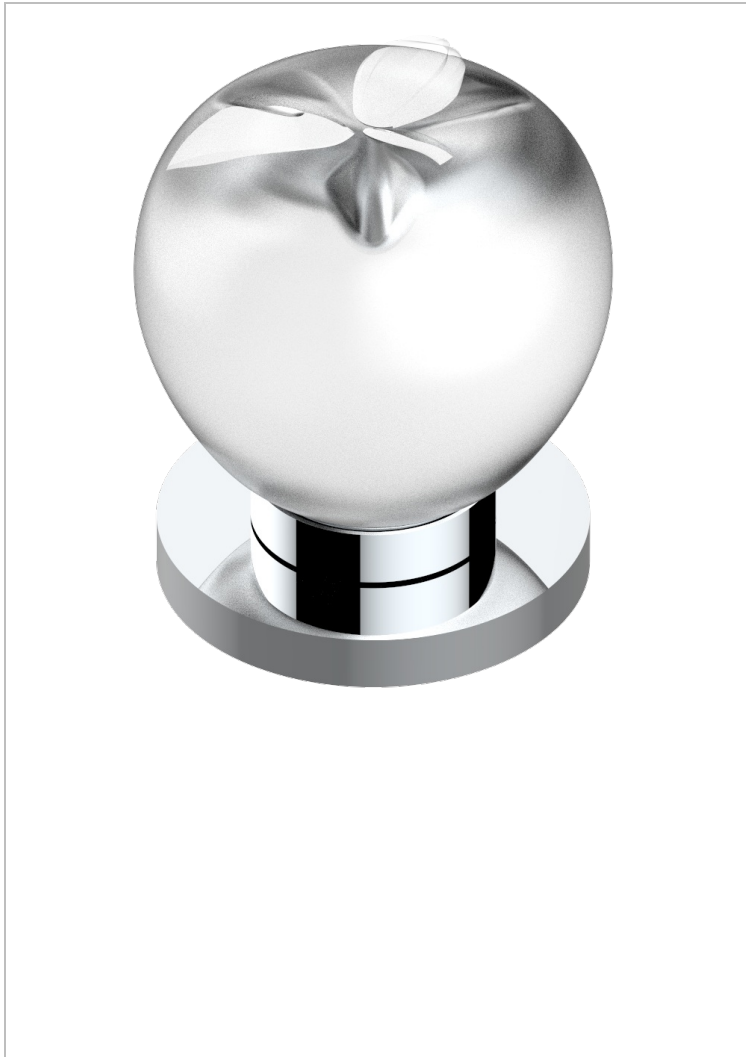

# POMME, CRISTAL SATINADO

A42-35

Llave de paso sobre encimera 1/2"

THG<sup>®</sup>  
PARIS

## CARACTERÍSTICAS

- Pomme, cristal satinado
- Llave de paso sobre encimera 1/2"

## ACABADOS DISPONIBLES

Bronce claro - D01  
Cerámica negra mate - D30  
Cobre viejo mate - H07  
Cromo - A02  
Cromo / dorado - G02  
Cromo mate - C02

Dorado - F01  
Dorado mate - F07  
Dorado pálido - F30  
Dorado pálido mate (sin barniz) - F31  
Níquel - B01  
Níquel mate - C01

Níquel viejo - H28  
Pvd blush - H62  
Pvd blush mate - H60  
Pvd color latón - H49  
Pvd color latón mate - H50  
Pvd color níquel - H55

Pvd color níquel mate - H56  
Pvd color oro - H52  
Pvd color oro mate - H53  
Pvd grafito - H64  
Pvd grafito mate - H65  
Pvd marrón bronce - F33