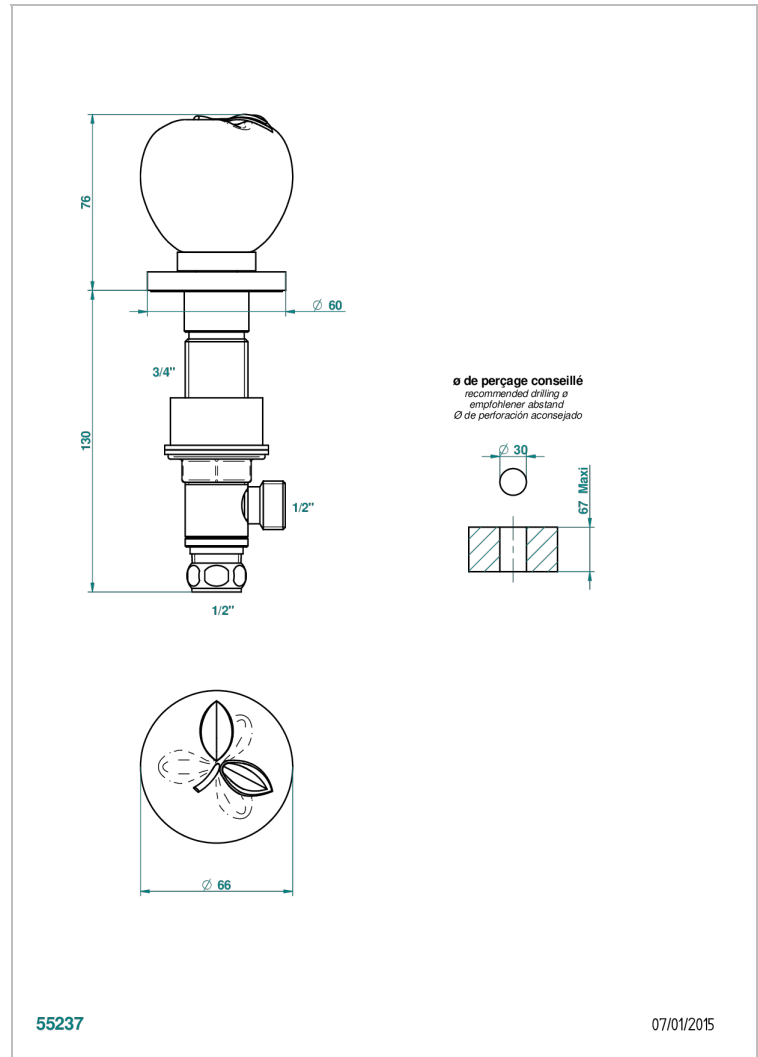

# POMME, CRISTAL SATINADO

A42-35

Llave de paso sobre encimera 1/2"

THG<sup>®</sup>  
PARIS

## CARACTERÍSTICAS

- Pomme, cristal satinado
- Llave de paso sobre encimera 1/2"