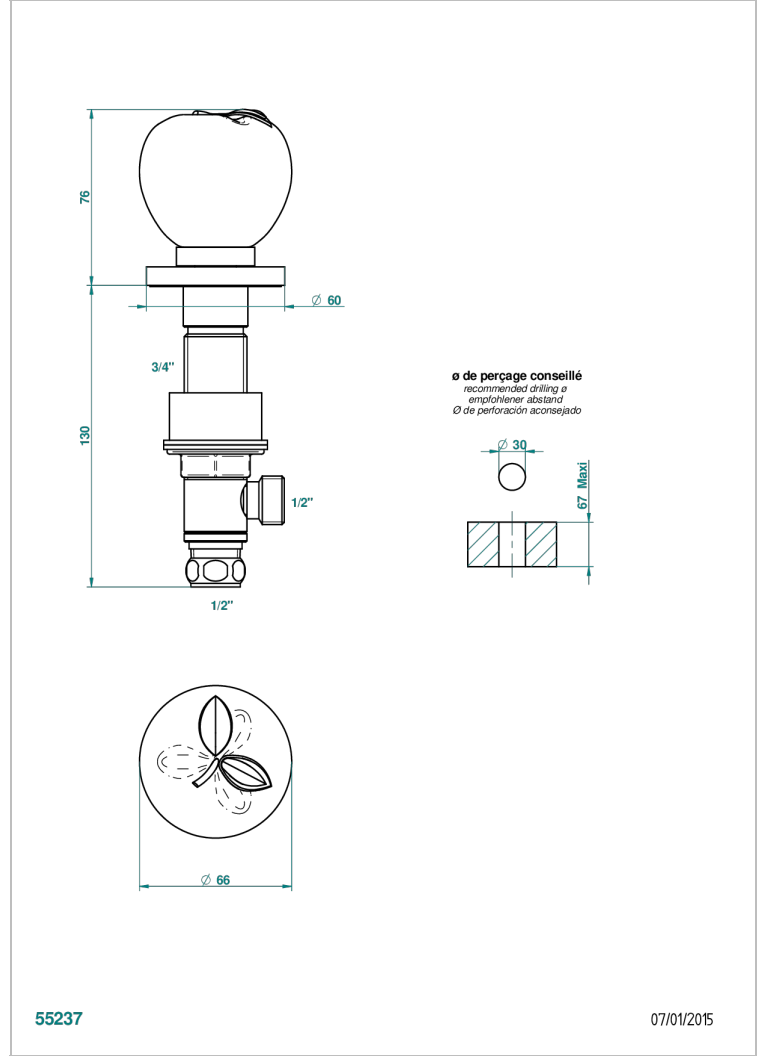

# POMME CLEAR SATIN CRYSTAL

A42-35

1/2"台式阀

## 特色

- Pomme Clear satin crystal
- 1/2"台式阀