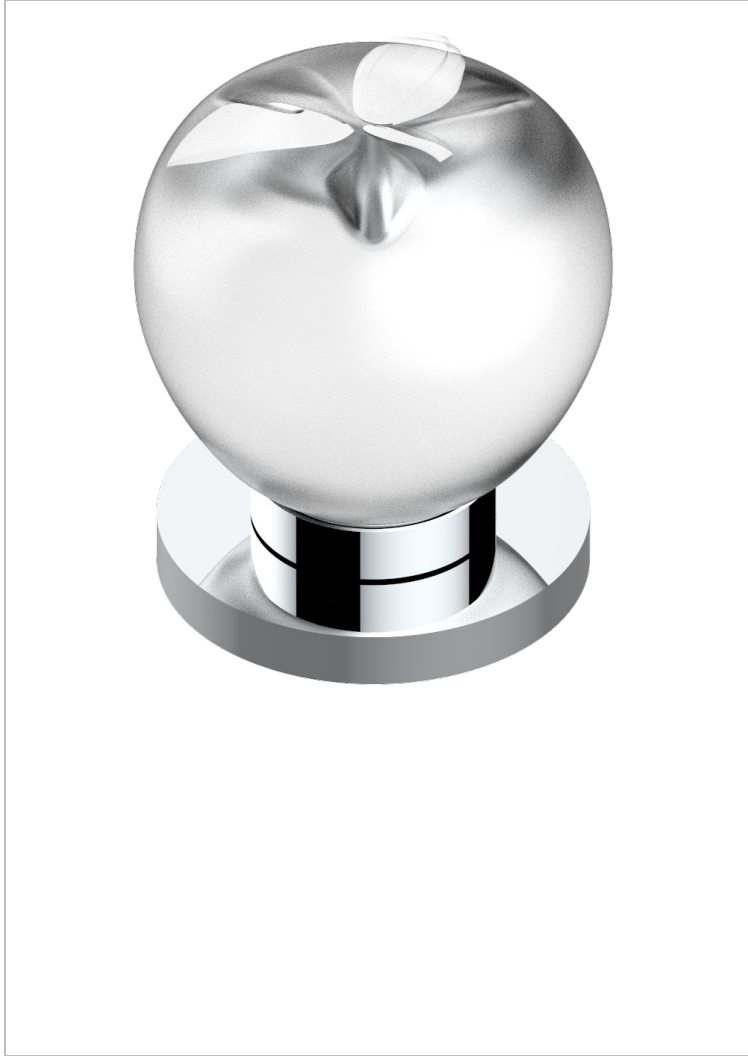

# POMME CLEAR SATIN CRYSTAL

A42-35

1/2"台式阀

## 特色

- Pomme Clear satin crystal
- 1/2"台式阀

## 可选饰面

Black ceram - D30  
Blush PVD - H62  
Graphite PVD - H64  
Matt Umber PVD - H67  
Matt blush PVD - H60  
Matt graphite PVD - H65

PVD哑光棕铜 - F34  
PVD哑光金 - H53  
PVD哑光铜 - H50  
PVD哑光镍 - H56  
PVD抛光铜 - H49  
PVD棕铜 - F33