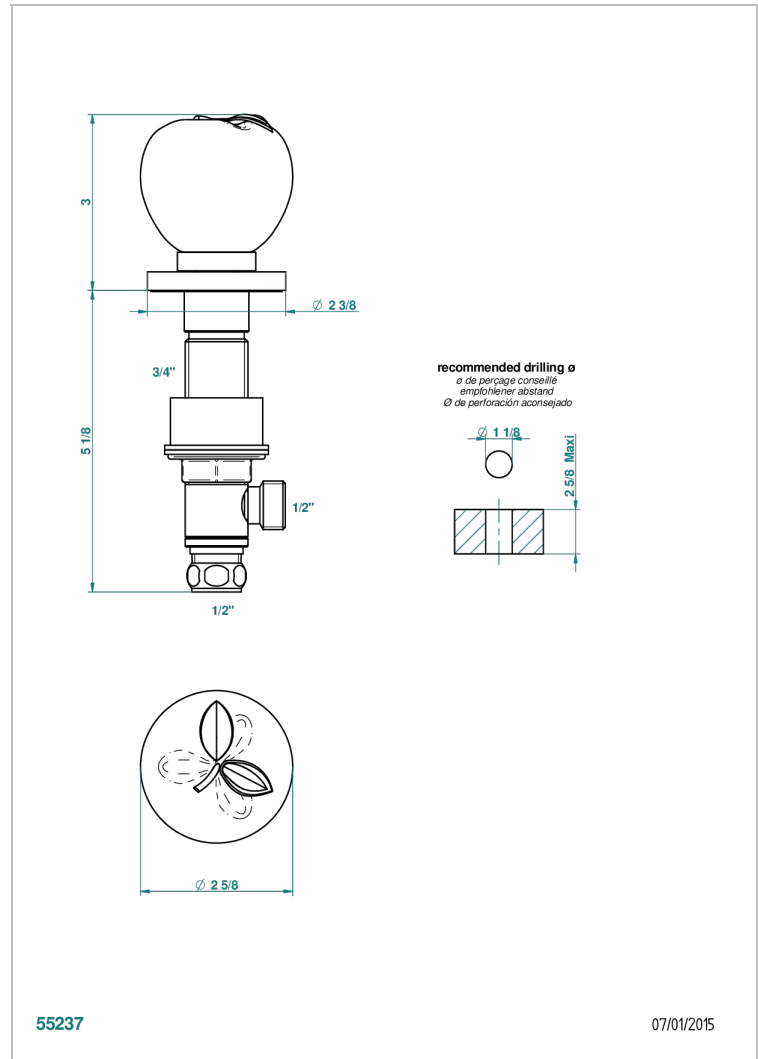

# POMME, CRISTAL SATINADO

A42-35

Llave de paso sobre encimera 1/2"

THG<sup>®</sup>  
PARIS

## CARACTERÍSTICAS

- Pomme, cristal satinado
- Llave de paso sobre encimera 1/2"