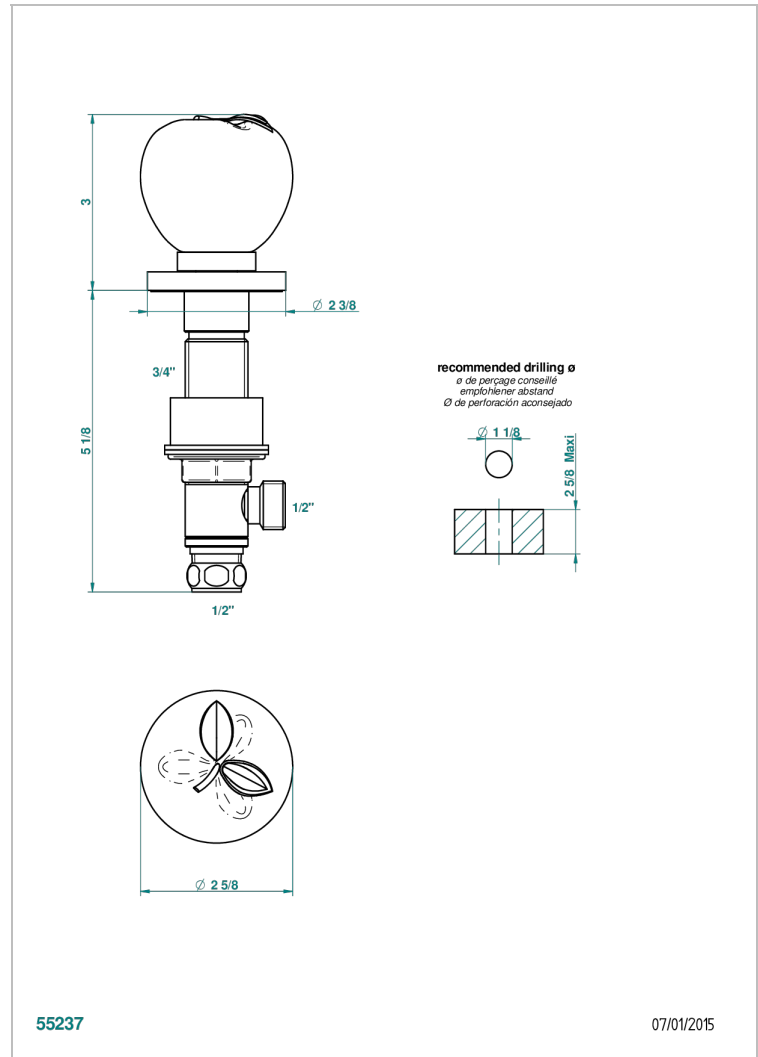

POMME, KRISTALL SATINIERT

A42-35

Einbauventil zur Standmontage 1/2"

THG[®]
PARIS

EIGENSCHAFTEN

- Pomme, Kristall satiniert
- Einbauventil zur Standmontage 1/2"

VERFÜGBARE OBERFLÄCHEN

Altnickel - H28
Blassgold - F30
Blassgold matt unlackiert - F31
Bronze hell - D01
Chrom - A02
Chrom / gold - G02