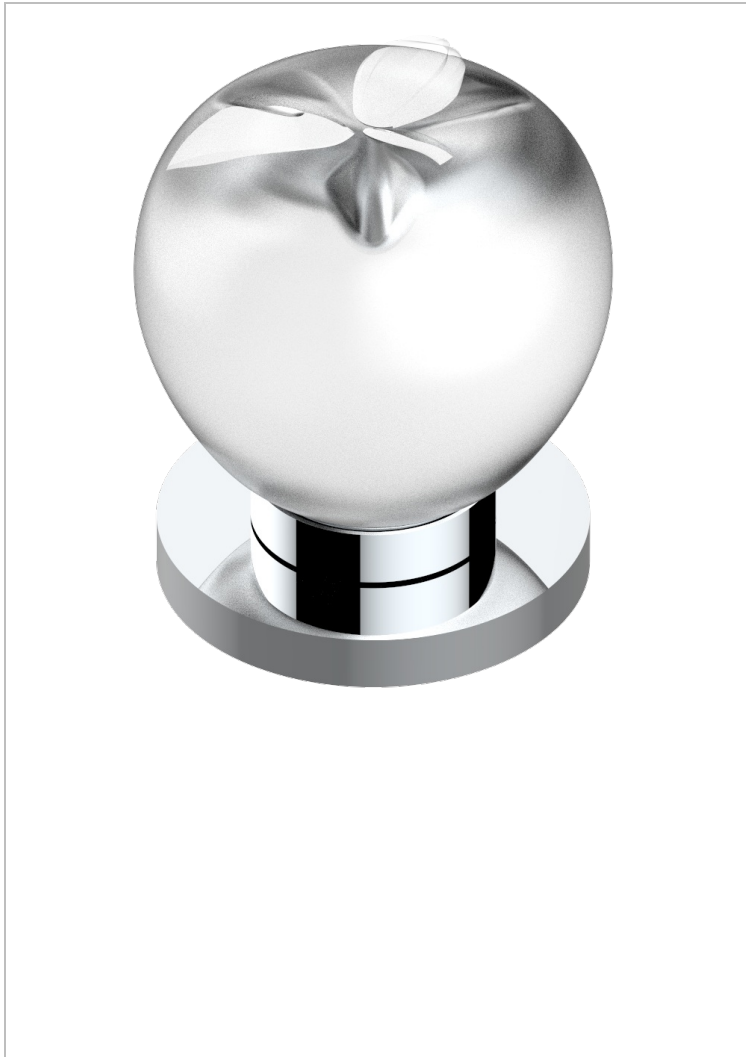

POMME, KRISTALL SATINIERT

A42-35

Einbauventil zur Standmontage 1/2"

THG[®]
PARIS

EIGENSCHAFTEN

- Pomme, Kristall satiniert
- Einbauventil zur Standmontage 1/2"

VERFÜGBARE OBERFLÄCHEN

Altnickel - H28
Blassgold - F30
Blassgold matt unlackiert - F31
Bronze hell - D01
Chrom - A02
Chrom / gold - G02

Chrom matt - C02
Gold - F01
Gold matt - F07
Kupfer altrot matt lackiert - H07
Mattschwarz keramik - D30
Nickel matt - C01

Pvd blush - H62
Pvd blush matt - H60
Pvd bronze braun - F33
Pvd bronze braun matt - F34
Pvd gold - H52
Pvd gold matt - H53