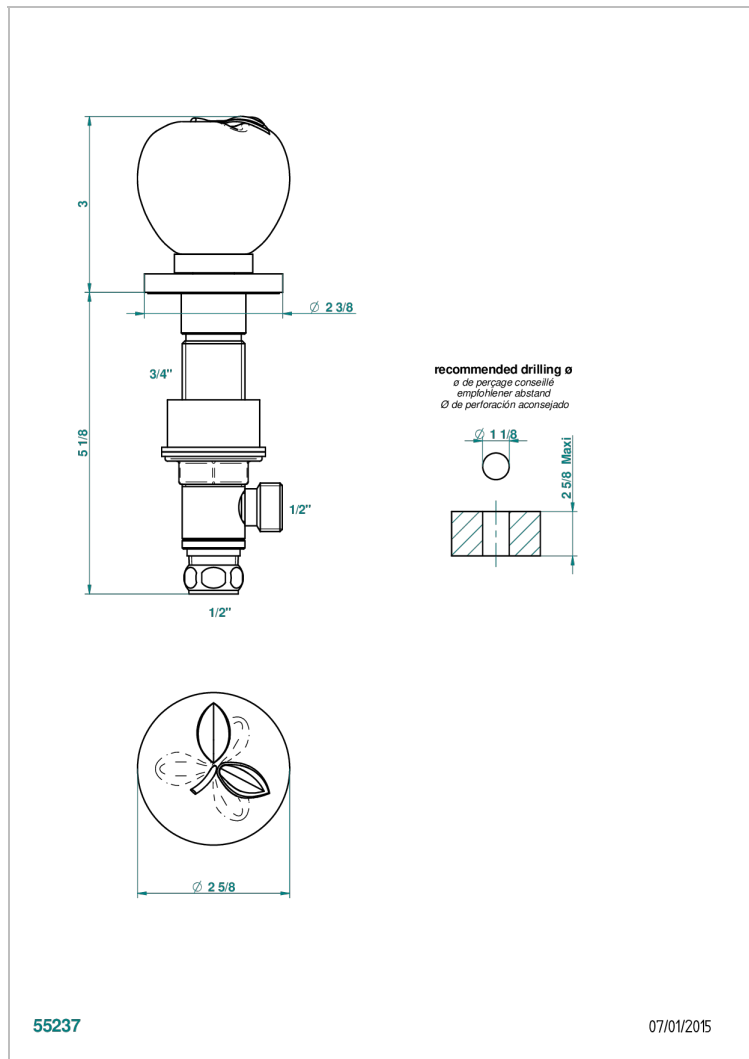

POMME CLEAR SATIN CRYSTAL

A42-35

1/2"台式阀

特色

- Pomme Clear satin crystal
- 1/2"台式阀

可选饰面

Black ceram - D30
Blush PVD - H62
Graphite PVD - H64
Matt Umber PVD - H67
Matt blush PVD - H60
Matt graphite PVD - H65

PVD哑光棕铜 - F34
PVD哑光金 - H53
PVD哑光铜 - H50
PVD哑光镍 - H56
PVD抛光铜 - H49
PVD棕铜 - F33