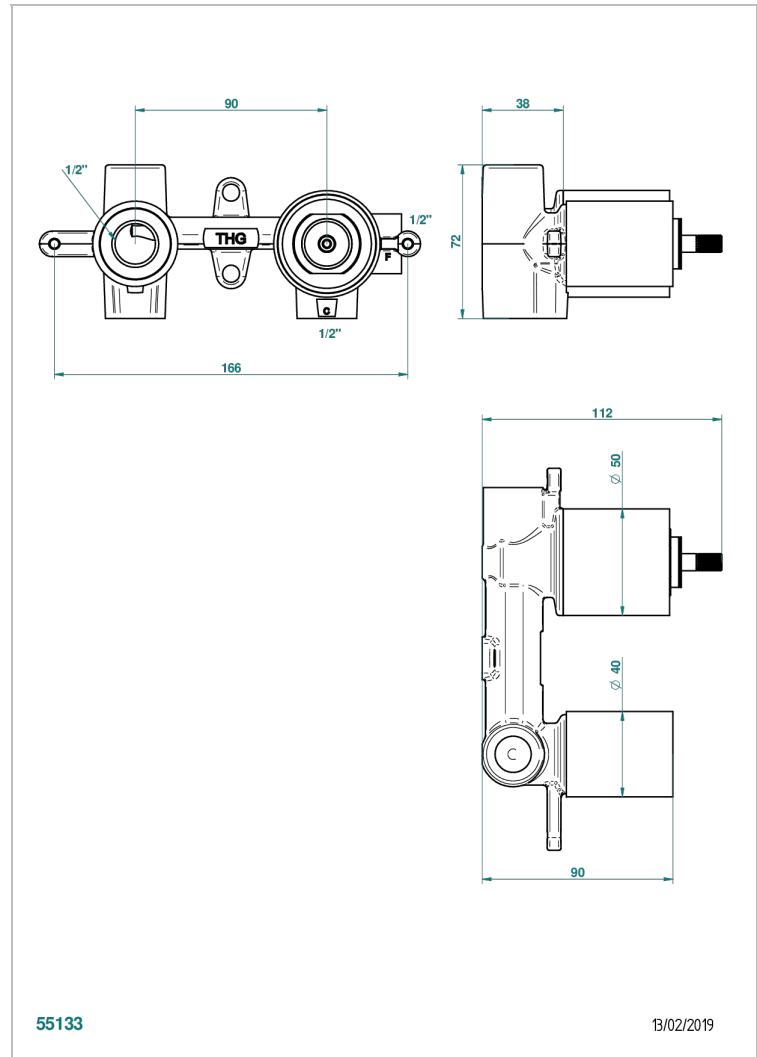

# TODO ESTILO

G00-5840/MAP

Rough parts for toilet mixer with progressive cartridge. outlet f 1/2

THG<sup>®</sup>  
PARIS

## CARACTERÍSTICAS

- Todo Estilo
- Rough parts for toilet mixer with progressive cartridge. outlet f 1/2