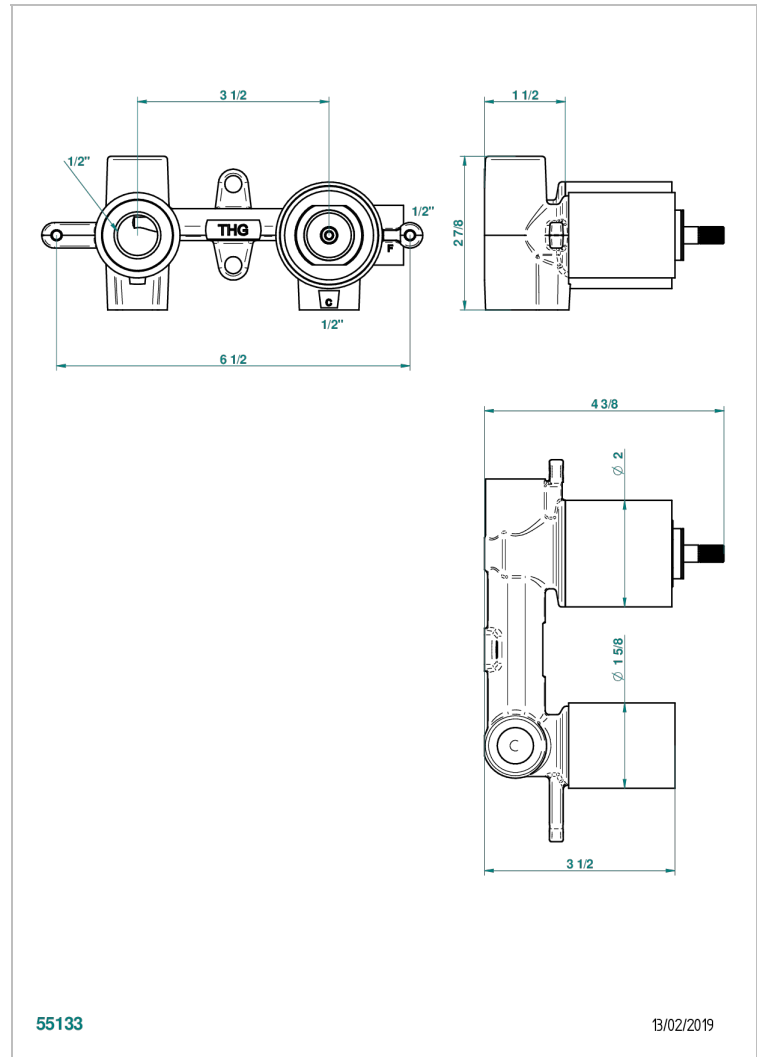

# TODO ESTILO

G00-5840/MAP

Rough parts for toilet mixer with progressive cartridge. outlet f 1/2

THG<sup>®</sup>  
PARIS

## CARACTERÍSTICAS

- Todo Estilo
- Rough parts for toilet mixer with progressive cartridge. outlet f 1/2