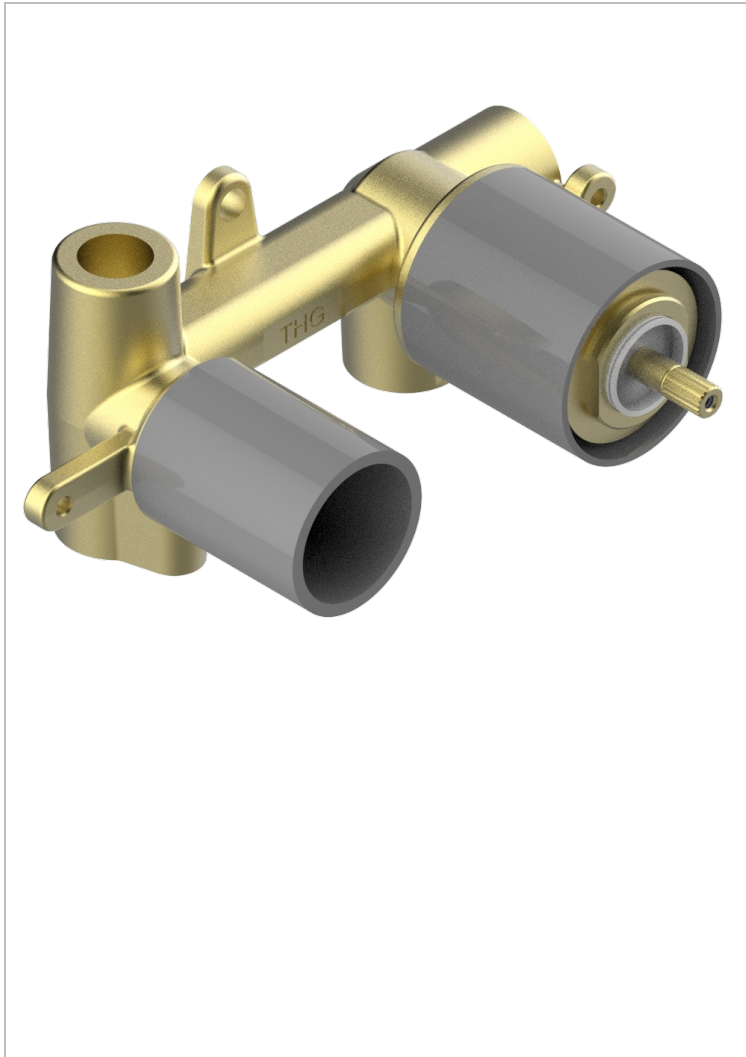

# TODO ESTILO

G00-5840/MAP

Rough parts for toilet mixer with progressive cartridge. outlet f 1/2

THG<sup>®</sup>  
PARIS

## CARACTERÍSTICAS

- Todo Estilo
- Rough parts for toilet mixer with progressive cartridge. outlet f 1/2