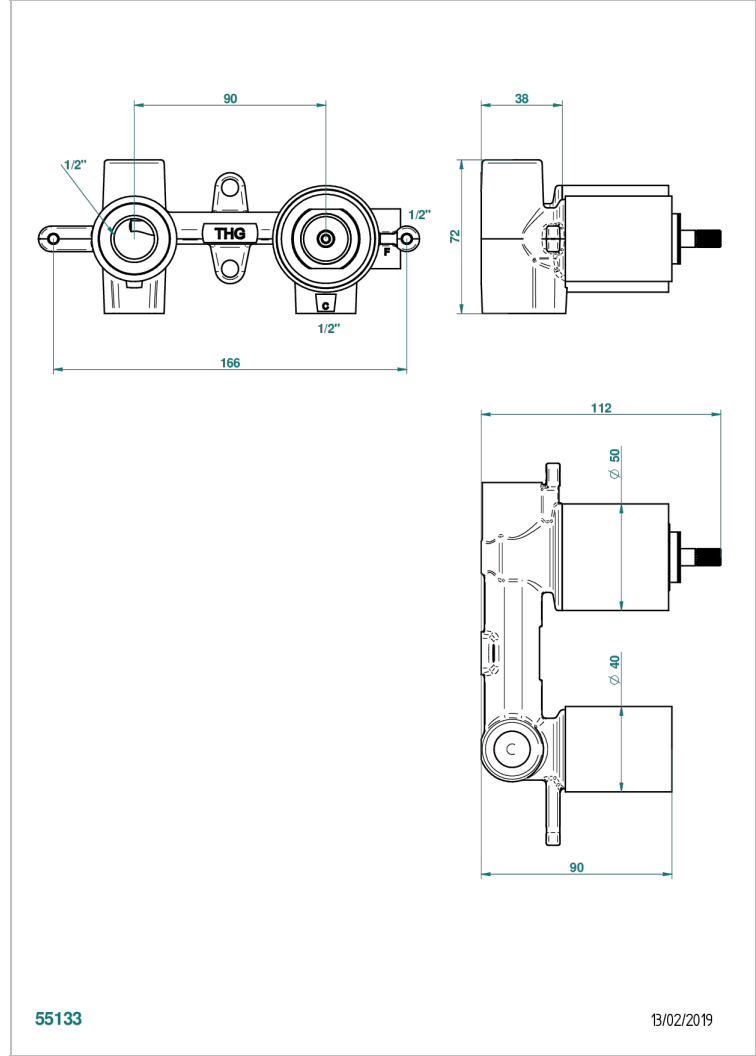

TOUS STYLES

G00-5840/MAP

THG[®]
PARIS

Partie à encastrer pour mitigeur mural à encastrer cartouche progressive avec sortie F 1/2

CARACTÉRISTIQUES

- Tous Styles
- Partie à encastrer pour mitigeur mural à encastrer cartouche progressive avec sortie F 1/2

FINITIONS DISPONIBLES

*** - A00