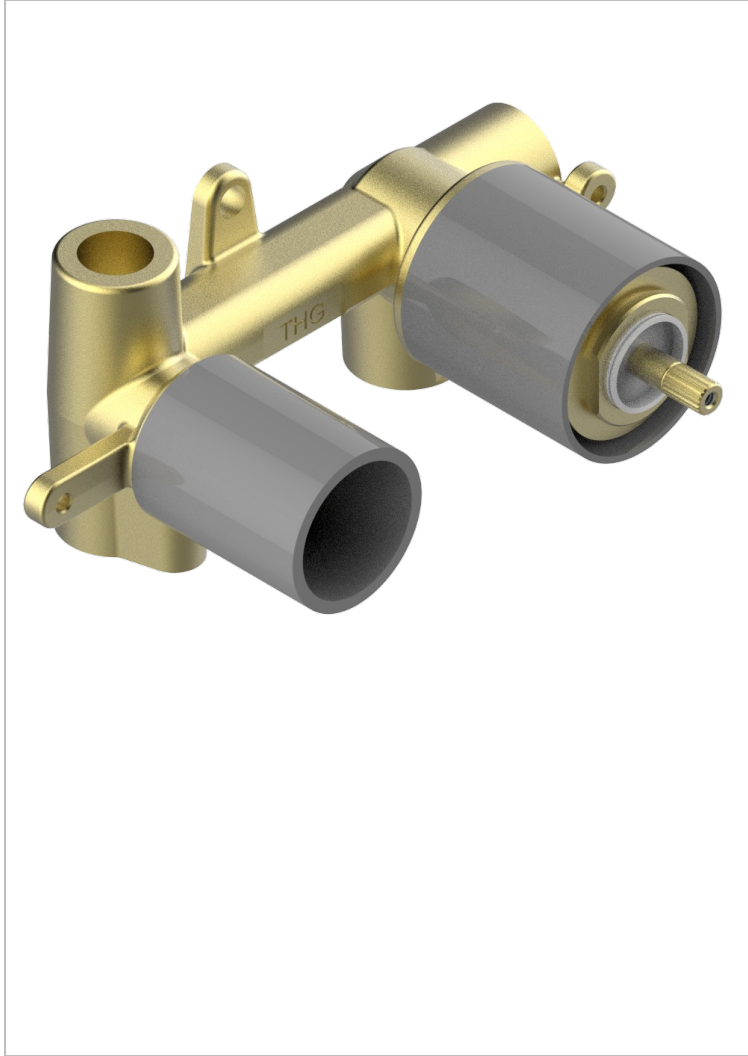

TOUS STYLES

G00-5840/MAP

THG[®]
PARIS

Partie à encastrer pour mitigeur mural à encastrer cartouche progressive avec sortie F 1/2

CARACTÉRISTIQUES

- Tous Styles
- Partie à encastrer pour mitigeur mural à encastrer cartouche progressive avec sortie F 1/2

FINITIONS DISPONIBLES

*** - A00