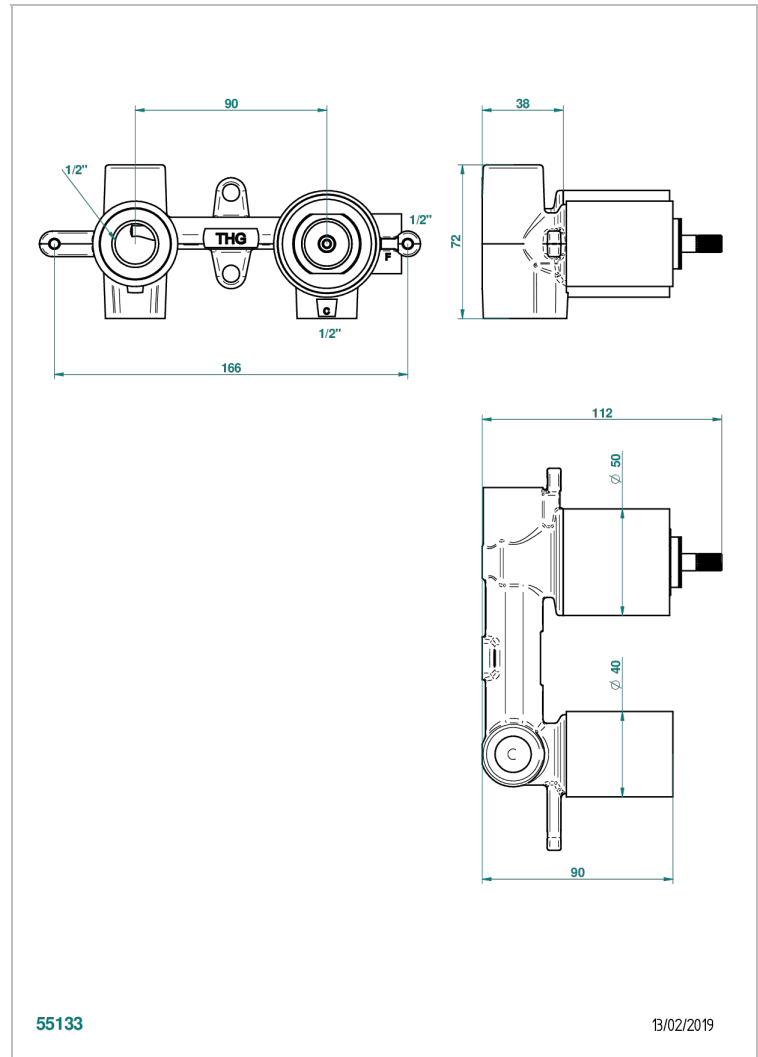

# TODO ESTILO

G00-5840/MAP

Rough parts for toilet mixer with progressive cartridge. outlet f 1/2

THG<sup>®</sup>  
PARIS

## CARACTERÍSTICAS

- Todo Estilo
- Rough parts for toilet mixer with progressive cartridge. outlet f 1/2