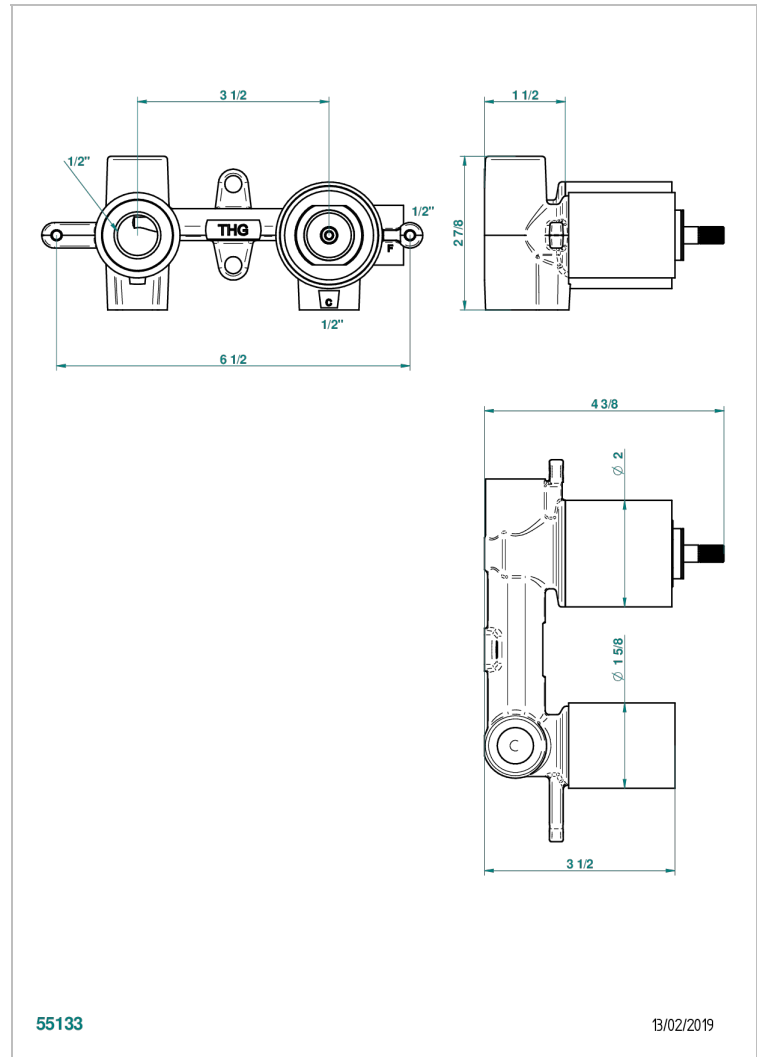

# TODO ESTILO

G00-5840/MAP

Rough parts for toilet mixer with progressive cartridge. outlet f 1/2

THG<sup>®</sup>  
PARIS

55133

13/02/2019

## CARACTERÍSTICAS

- Todo Estilo
- Rough parts for toilet mixer with progressive cartridge. outlet f 1/2