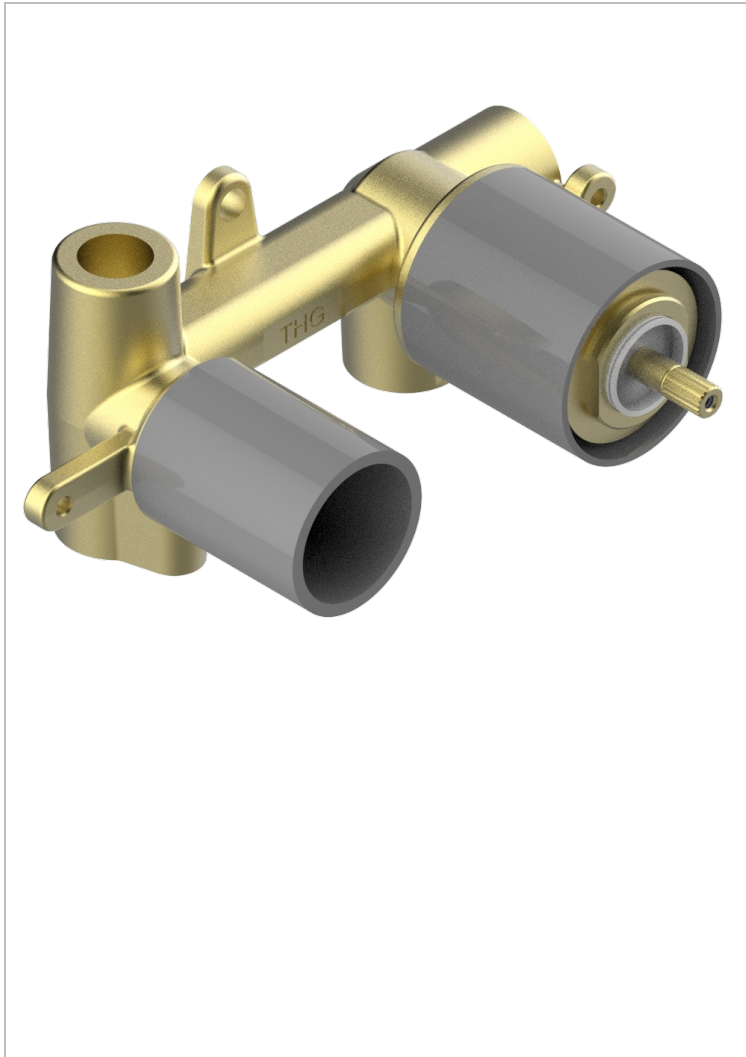

# TODO ESTILO

G00-5840/MAP

Rough parts for toilet mixer with progressive cartridge. outlet f 1/2

THG<sup>®</sup>  
PARIS

55133

13/02/2019

## CARACTERÍSTICAS

- Todo Estilo
- Rough parts for toilet mixer with progressive cartridge. outlet f 1/2