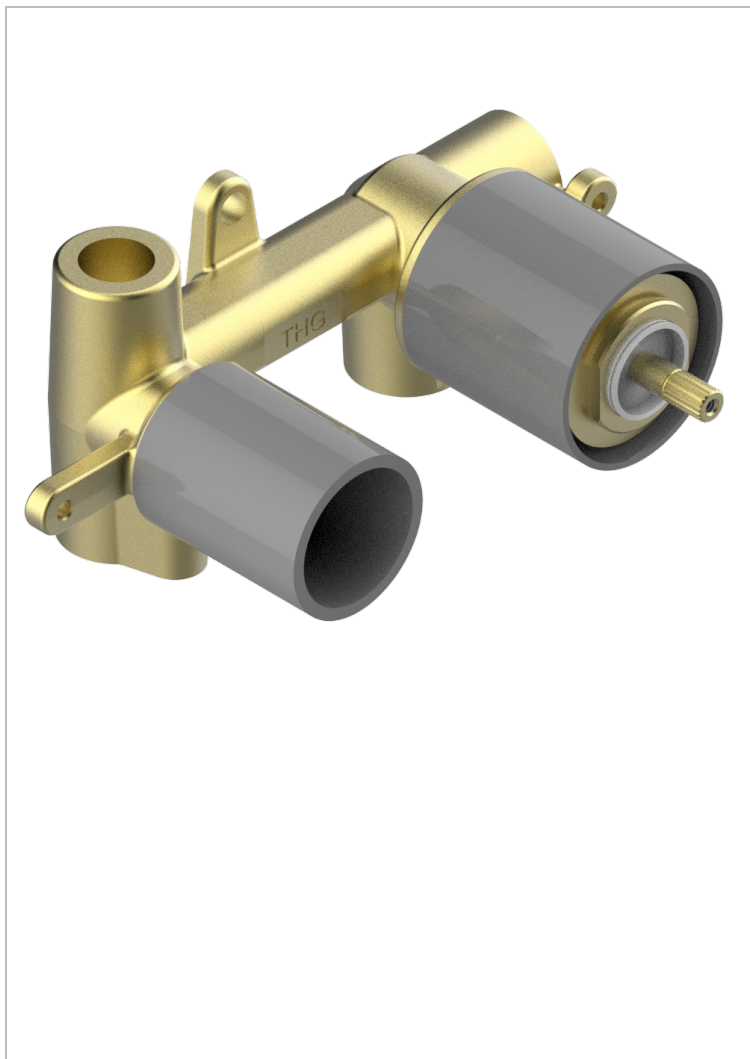

ПРОЧИЕ АРТИКУЛЫ THG

G00-5840/MAP

ROUGH PARTS FOR TOILET MIXER WITH PROGRESSIVE CARTRIDGE. OUTLET F 1/2

THG[®]
PARIS

ХАРАКТЕРИСТИКИ

- прочие артикулы THG
- ROUGH PARTS FOR TOILET MIXER WITH PROGRESSIVE CARTRIDGE. OUTLET F 1/2

ДОСТУПНЫЕ ВАРИАНТЫ ПОКРЫТИЙ

Без отделки - A00