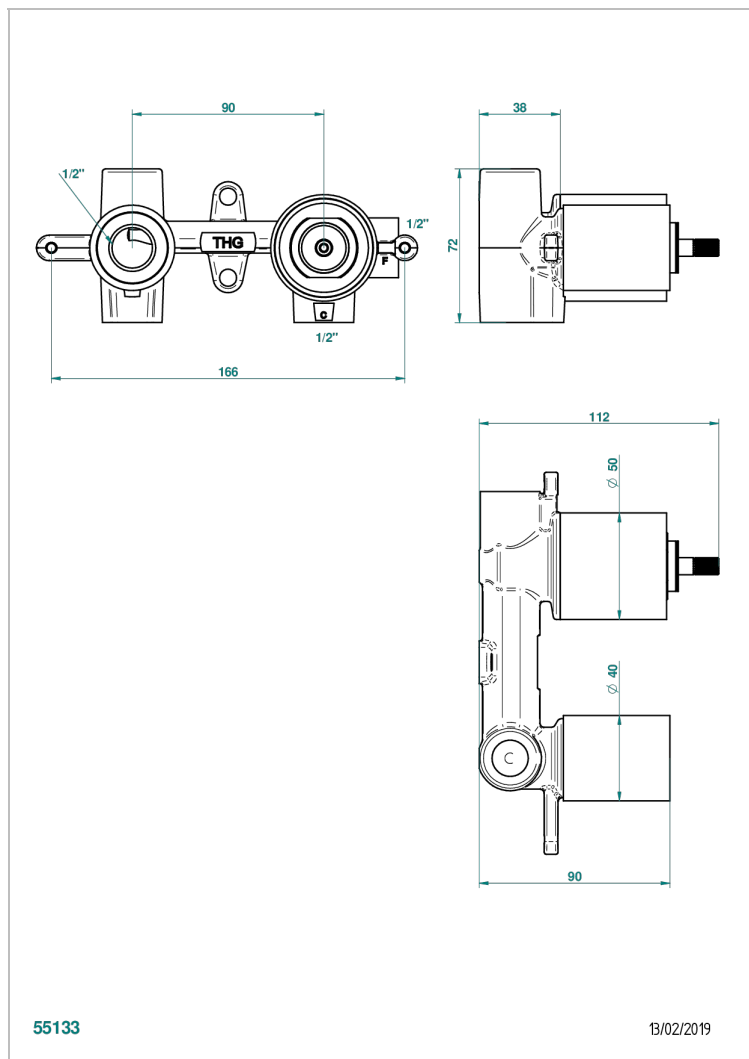

ПРОЧИЕ АРТИКУЛЫ THG

G00-5840/MAP

ROUGH PARTS FOR TOILET MIXER WITH PROGRESSIVE CARTRIDGE. OUTLET F 1/2

THG[®]
PARIS

ХАРАКТЕРИСТИКИ

- прочие артикулы THG
- ROUGH PARTS FOR TOILET MIXER WITH PROGRESSIVE CARTRIDGE. OUTLET F 1/2