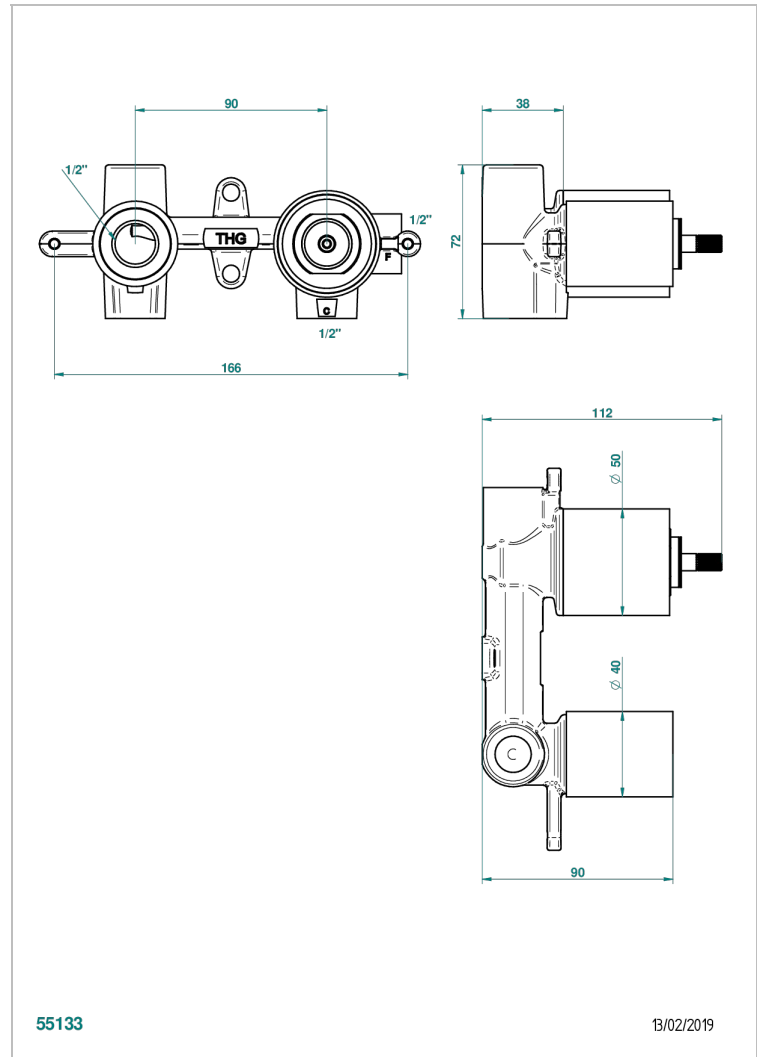

TODO ESTILO

G00-5840/MAP

Rough parts for toilet mixer with progressive cartridge. outlet f 1/2

THG[®]
PARIS

55133

13/02/2019

CARACTERÍSTICAS

- Todo Estilo
- Rough parts for toilet mixer with progressive cartridge. outlet f 1/2

ACABADOS DISPONIBLES

*** - A00