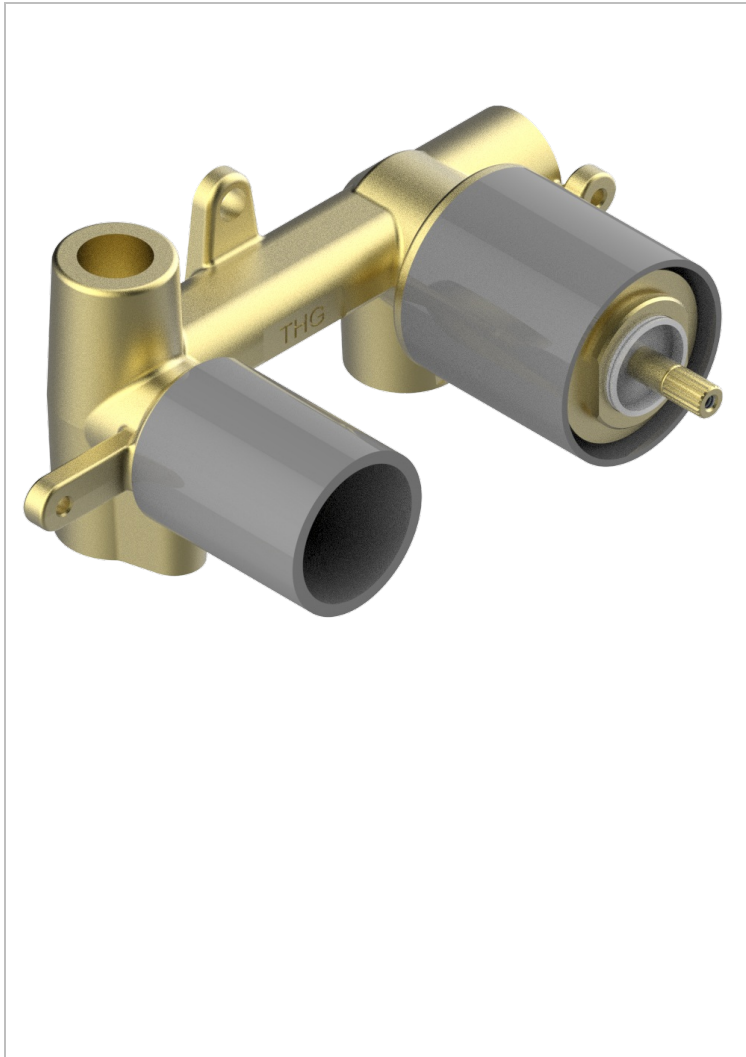

TODO ESTILO

G00-5840/MAP

Rough parts for toilet mixer with progressive cartridge. outlet f 1/2

THG[®]
PARIS

55133

13/02/2019

CARACTERÍSTICAS

- Todo Estilo
- Rough parts for toilet mixer with progressive cartridge. outlet f 1/2

ACABADOS DISPONIBLES

*** - A00