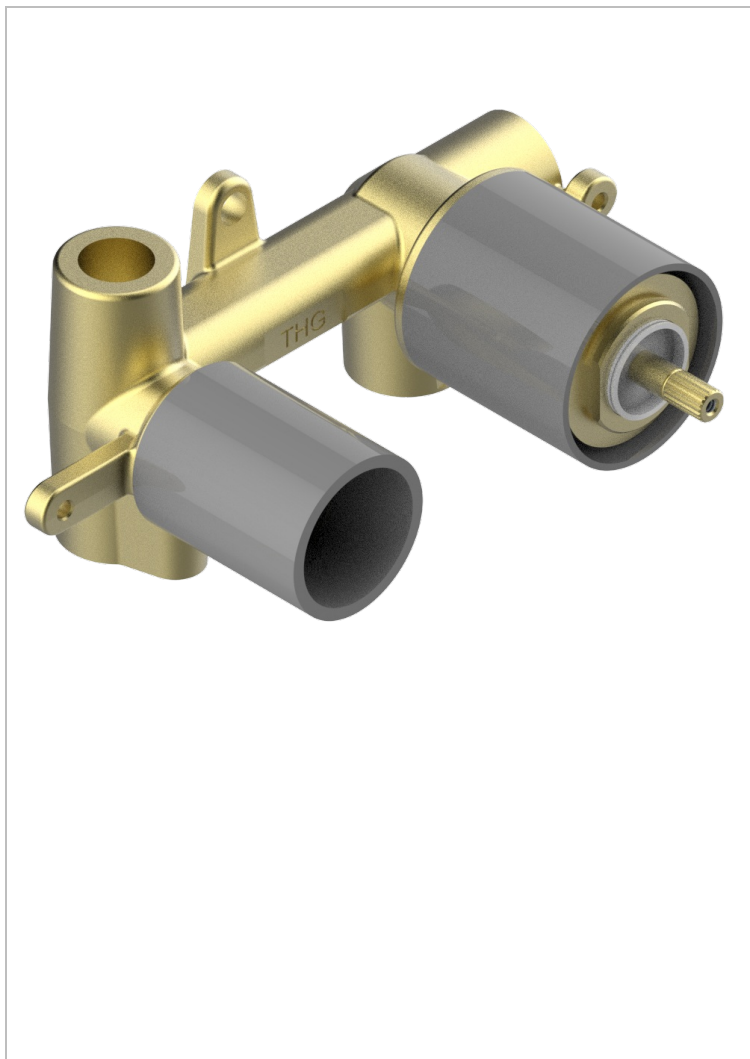

# ПРОЧИЕ АРТИКУЛЫ THG

G00-5840/МАР

ROUGH PARTS FOR TOILET MIXER WITH PROGRESSIVE CARTRIDGE. OUTLET F 1/2

THG<sup>®</sup>  
PARIS

55133

13/02/2019

## ХАРАКТЕРИСТИКИ

- прочие артикулы THG
- ROUGH PARTS FOR TOILET MIXER WITH PROGRESSIVE CARTRIDGE. OUTLET F 1/2