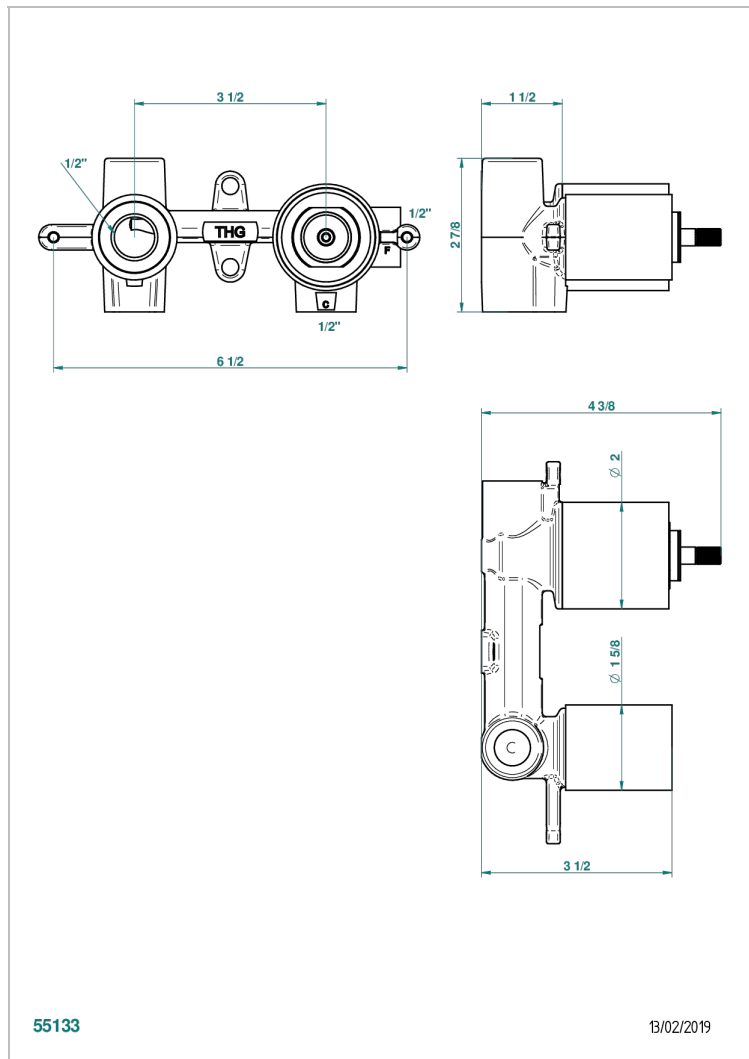

# ПРОЧИЕ АРТИКУЛЫ THG

G00-5840/МАР

ROUGH PARTS FOR TOILET MIXER WITH PROGRESSIVE CARTRIDGE. OUTLET F 1/2

THG<sup>®</sup>  
PARIS

55133

13/02/2019

## ХАРАКТЕРИСТИКИ

- прочие артикулы THG
- ROUGH PARTS FOR TOILET MIXER WITH PROGRESSIVE CARTRIDGE. OUTLET F 1/2