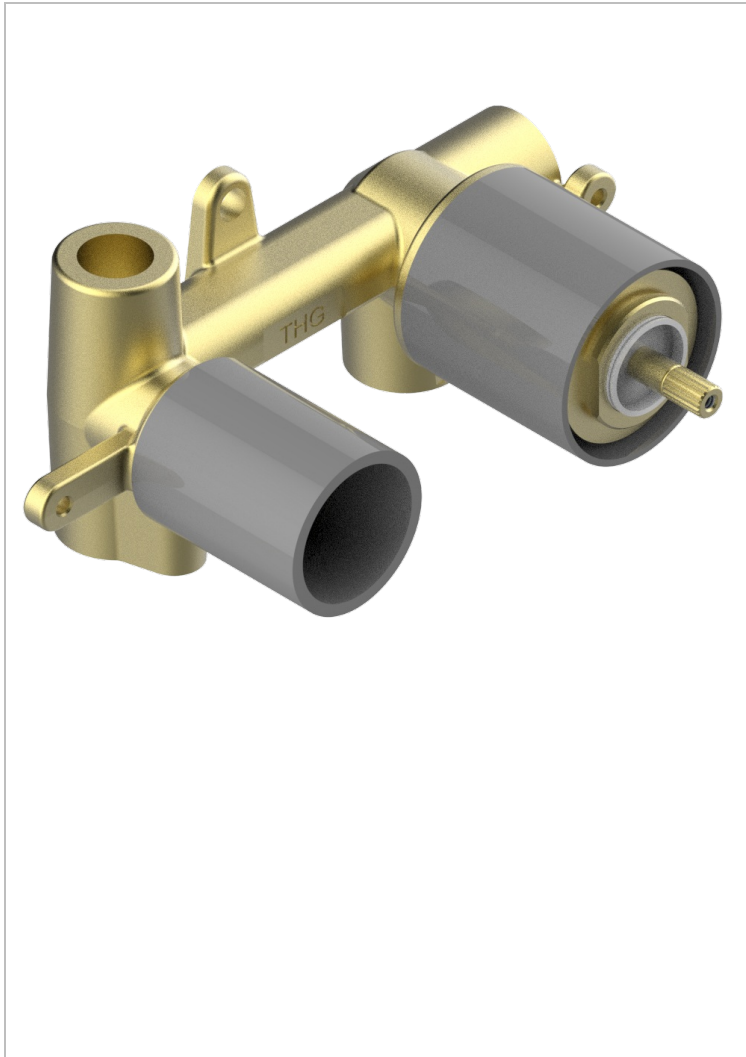

TODO ESTILO

G00-5840/MAP

Rough parts for toilet mixer with progressive cartridge. outlet f 1/2

THG[®]
PARIS

CARACTERÍSTICAS

- Todo Estilo
- Rough parts for toilet mixer with progressive cartridge. outlet f 1/2

ACABADOS DISPONIBLES

*** - A00