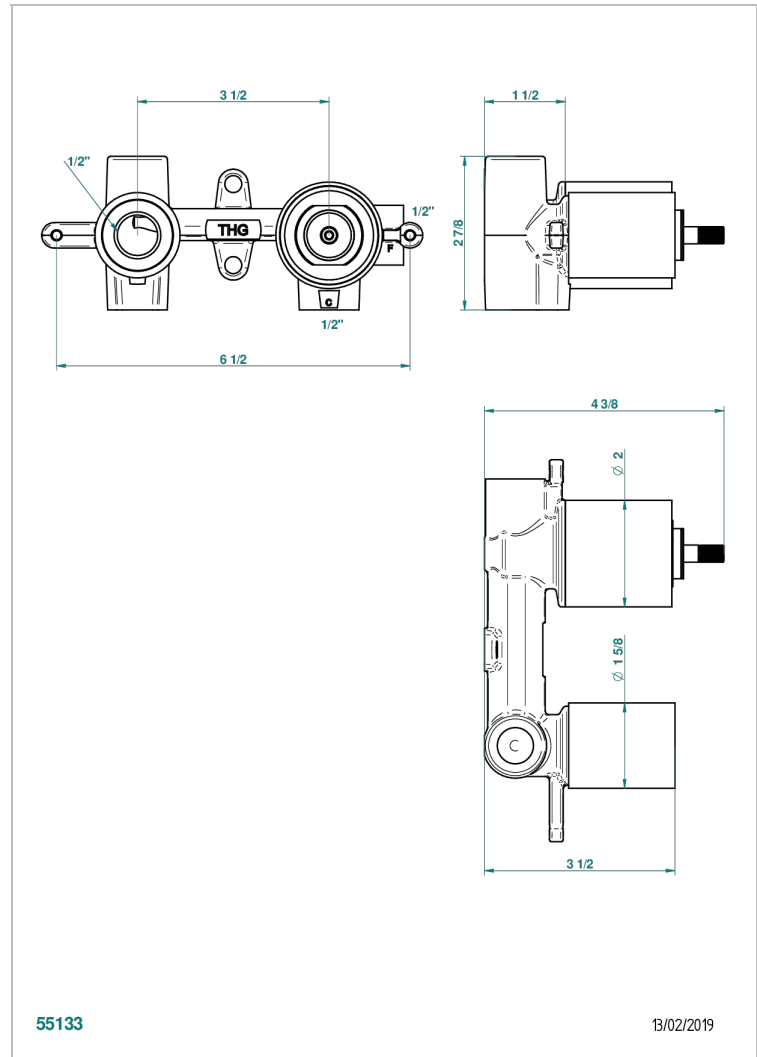

TODO ESTILO

G00-5840/MAP

Rough parts for toilet mixer with progressive cartridge. outlet f 1/2

THG[®]
PARIS

CARACTERÍSTICAS

- Todo Estilo
- Rough parts for toilet mixer with progressive cartridge. outlet f 1/2

ACABADOS DISPONIBLES

*** - A00