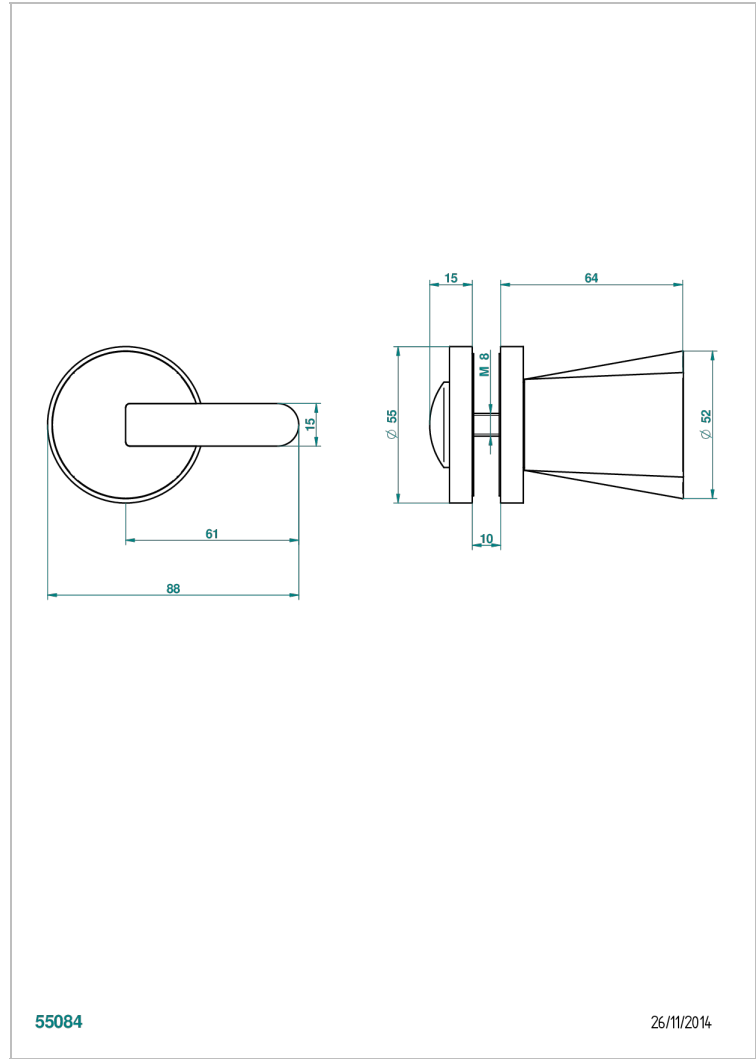

# METAMORPHOSE WITH LEVER

G6B-639V

大号按钮

THG<sup>®</sup>  
PARIS

55084

26/11/2014

## 特色

- Métamorphose with lever
- 大号按钮