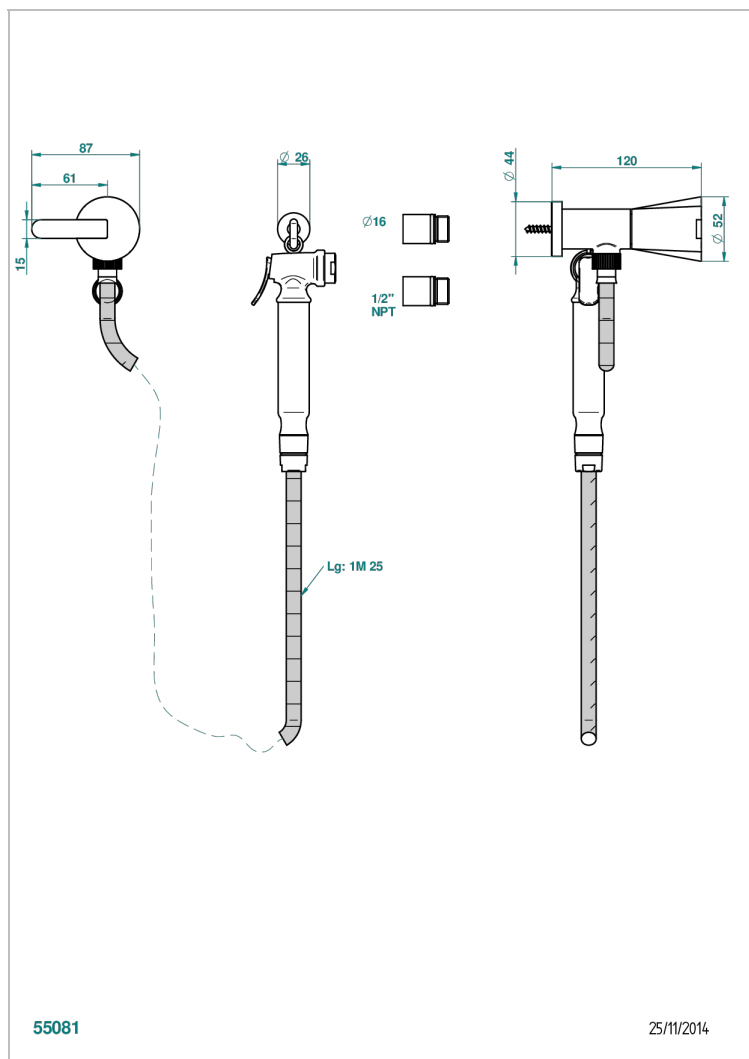

METAMORPHOSE CERAMIQUE BLANCHE

G6E-5840/8US

THG[®]
PARIS

Ensemble hygiénique oriental comprenant : robinet d'arrêt, flexible 1,25 m, douchette à gâchette et crochet - standard américain

CARACTÉRISTIQUES

- Tête à disque céramique 1/2" 1/4 tour
- Flexible métallique 1,25 m renforcé
- Douchette à gâchette en laiton avec réducteur de débit et clapet anti-retour
- Raccordement aux standards US

SPÉCIFICATIONS TECHNIQUES

- Recommandé : 3 bars (max. 5 bars) - Advised : 43,5 psi (max. 72 psi)
- 9,5 l/min à 3 bars (2.5 gpm at 43.5 psi)

FINITIONS DISPONIBLES

Chromé - A02
Doré brillant - F01
Nickel brillant - B01