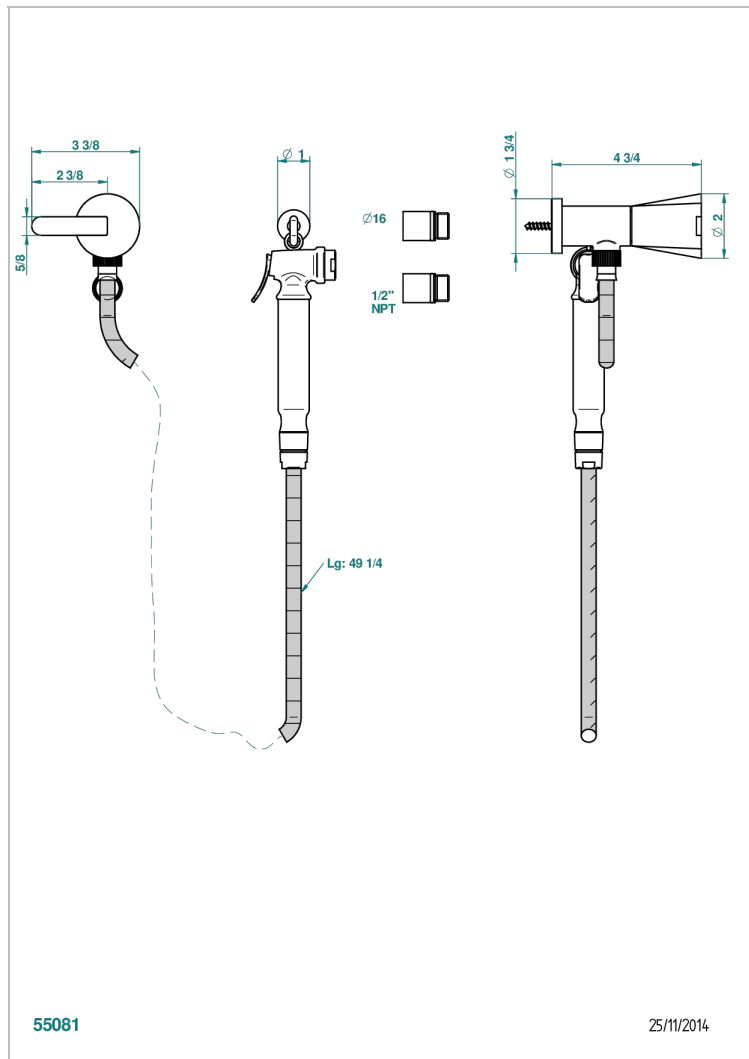

METAMORPHOSE CERAMIQUE BLANCHE

G6E-5840/8US

Ensemble hygiénique oriental comprenant : robinet d'arrêt, flexible 1,25 m, douchette à gâchette et crochet - standard américain

CARACTÉRISTIQUES

- Tête à disque céramique 1/2" 1/4 tour
- Flexible métallique 1,25 m renforcé
- Douchette à gâchette en laiton avec réducteur de débit et clapet anti-retour
- Raccordement aux standards US

SPÉCIFICATIONS TECHNIQUES

- Recommandé : 3 bars (max. 5 bars) - Advised : 43,5 psi (max. 72 psi)
- 9,5 l/min à 3 bars (2.5 gpm at 43.5 psi)

FINITIONS DISPONIBLES

Chromé - A02
Doré brillant - F01
Nickel brillant - B01