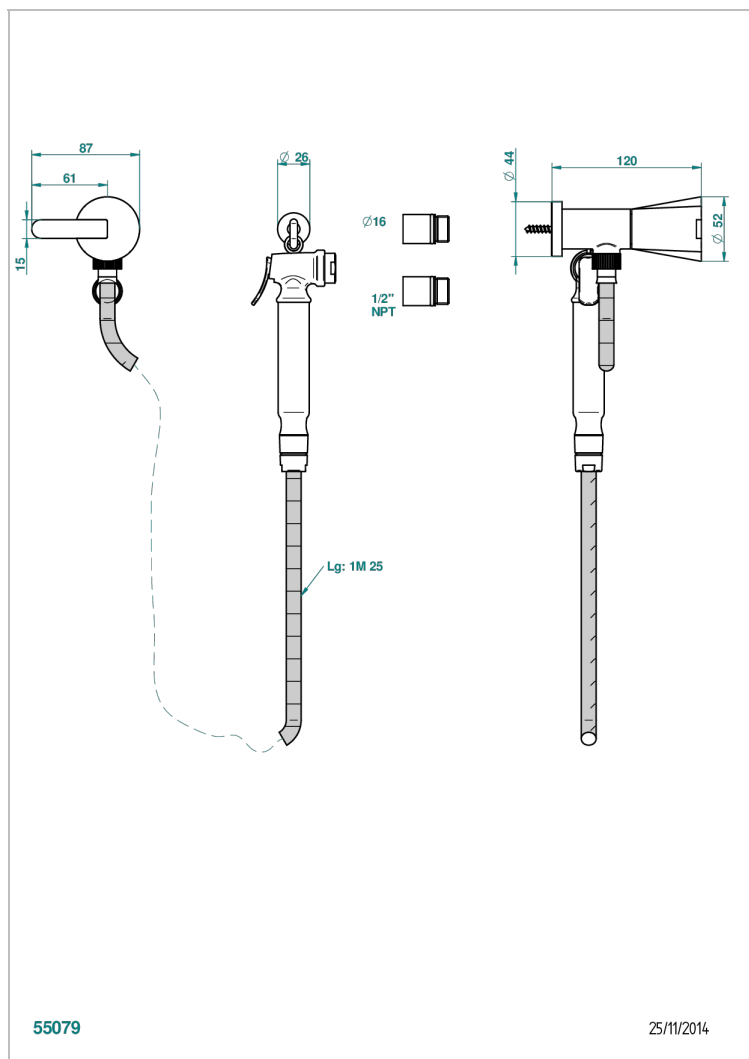

METAMORPHOSE CERAMIQUE NOIRE

G6D-5840/8US

THG[®]
PARIS

Ensemble hygiénique oriental comprenant : robinet d'arrêt, flexible 1,25 m, douchette à gâchette et crochet - standard américain

CARACTÉRISTIQUES

- Tête à disque céramique 1/2" 1/4 tour
- Flexible métallique 1,25 m renforcé
- Douchette à gâchette en laiton avec réducteur de débit et clapet anti-retour
- Raccordement aux standards US

SPÉCIFICATIONS TECHNIQUES

- Recommandé : 3 bars (max. 5 bars) - Advised : 43,5 psi (max. 72 psi)
- 9,5 l/min à 3 bars (2.5 gpm at 43.5 psi)

FINITIONS DISPONIBLES

Chromé - A02
Doré brillant - F01
Nickel brillant - B01