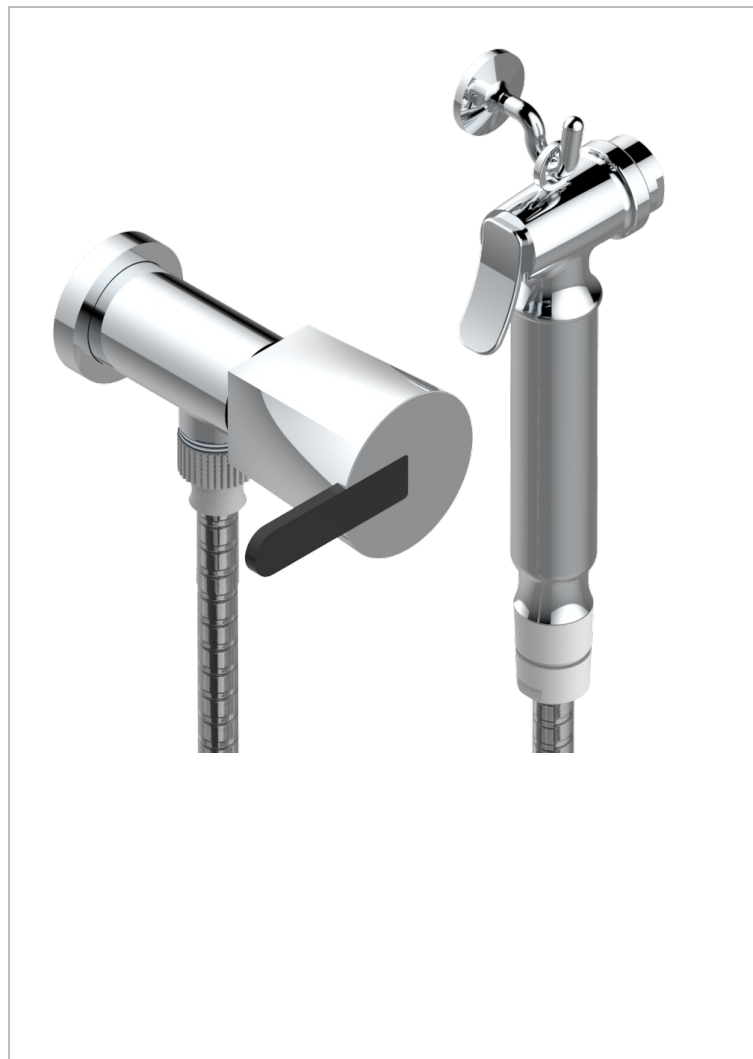

METAMORPHOSE CERAMIQUE NOIRE

G6D-5840/8US

THG[®]
PARIS

Ensemble hygiénique oriental comprenant : robinet d'arrêt, flexible 1,25 m, douchette à gâchette et crochet - standard américain

CARACTÉRISTIQUES

- Tête à disque céramique 1/2" 1/4 tour
- Flexible métallique 1,25 m renforcé
- Douchette à gâchette en laiton avec réducteur de débit et clapet anti-retour
- Raccordement aux standards US

SPÉCIFICATIONS TECHNIQUES

- Recommandé : 3 bars (max. 5 bars) - Advised : 43,5 psi (max. 72 psi)
- 9,5 l/min à 3 bars (2.5 gpm at 43.5 psi)

FINITIONS DISPONIBLES

Chromé - A02
Doré brillant - F01
Nickel brillant - B01