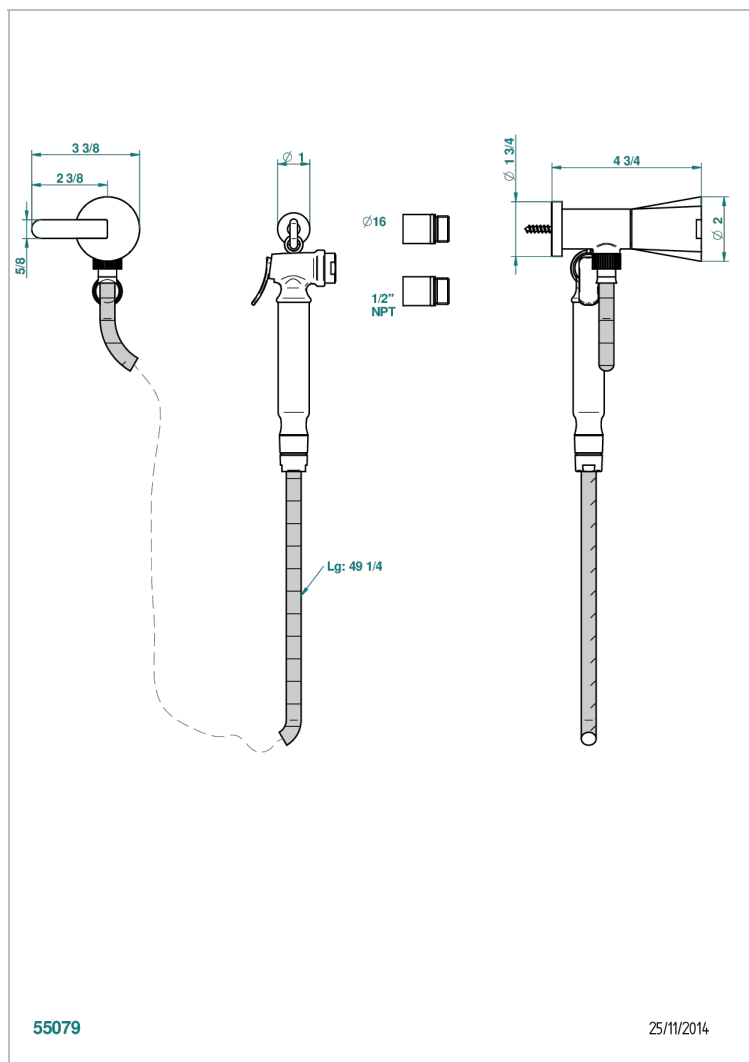

METAMORPHOSE CERAMIQUE NOIRE

G6D-5840/8US

THG[®]
PARIS

Ensemble hygiénique oriental comprenant : robinet d'arrêt, flexible 1,25 m, douchette à gâchette et crochet - standard américain

CARACTÉRISTIQUES

- Tête à disque céramique 1/2" 1/4 tour
- Flexible métallique 1,25 m renforcé
- Douchette à gâchette en laiton avec réducteur de débit et clapet anti-retour
- Raccordement aux standards US

SPÉCIFICATIONS TECHNIQUES

- Recommandé : 3 bars (max. 5 bars) - Advised : 43,5 psi (max. 72 psi)
- 9,5 l/min à 3 bars (2.5 gpm at 43.5 psi)

FINITIONS DISPONIBLES

Chromé - A02
Doré brillant - F01
Nickel brillant - B01