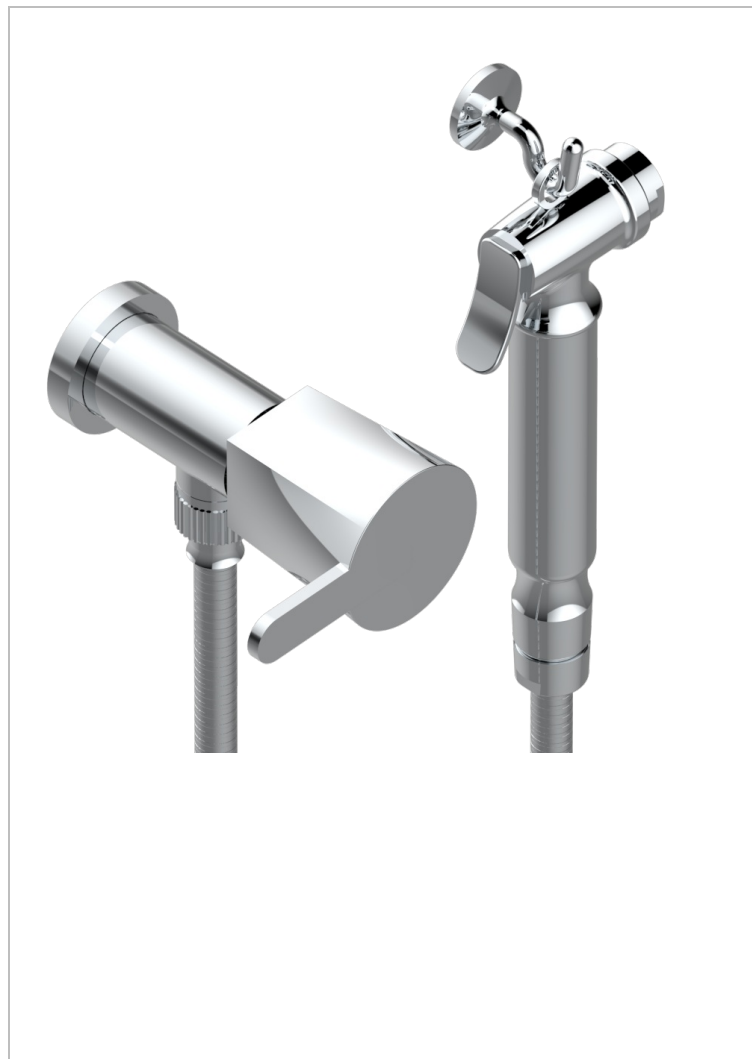

METAMORPHOSE A MANETTES

G6B-5840/8US

THG[®]
PARIS

Ensemble hygiénique oriental comprenant : robinet d'arrêt, flexible 1,25 m, douchette à gâchette et crochet - standard américain

CARACTÉRISTIQUES

- Tête à disque céramique 1/2" 1/4 tour
- Flexible métallique 1,25 m renforcé
- Douchette à gâchette en laiton avec réducteur de débit et clapet anti-retour
- Raccordement aux standards US

SPÉCIFICATIONS TECHNIQUES

- Recommandé : 3 bars (max. 5 bars) - Advised : 43,5 psi (max. 72 psi)
- 9,5 l/min à 3 bars (2.5 gpm at 43.5 psi)

FINITIONS DISPONIBLES

Chromé - A02
Doré brillant - F01
Nickel brillant - B01