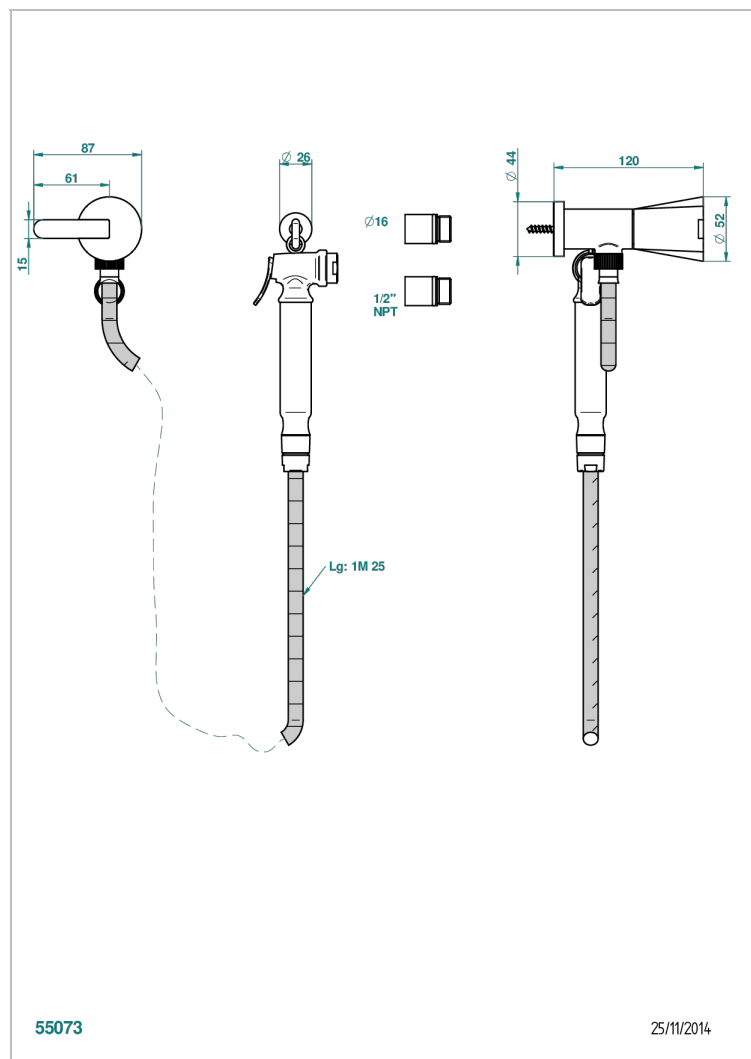

METAMORPHOSE A MANETTES

G6B-5840/8US

THG[®]
PARIS

Ensemble hygiénique oriental comprenant : robinet d'arrêt, flexible 1,25 m, douchette à gâchette et crochet - standard américain

CARACTÉRISTIQUES

- Tête à disque céramique 1/2" 1/4 tour
- Flexible métallique 1,25 m renforcé
- Douchette à gâchette en laiton avec réducteur de débit et clapet anti-retour
- Raccordement aux standards US

SPÉCIFICATIONS TECHNIQUES

- Recommandé : 3 bars (max. 5 bars) - Advised : 43,5 psi (max. 72 psi)
- 9,5 l/min à 3 bars (2.5 gpm at 43.5 psi)

FINITIONS DISPONIBLES

Chromé - A02
Doré brillant - F01
Nickel brillant - B01