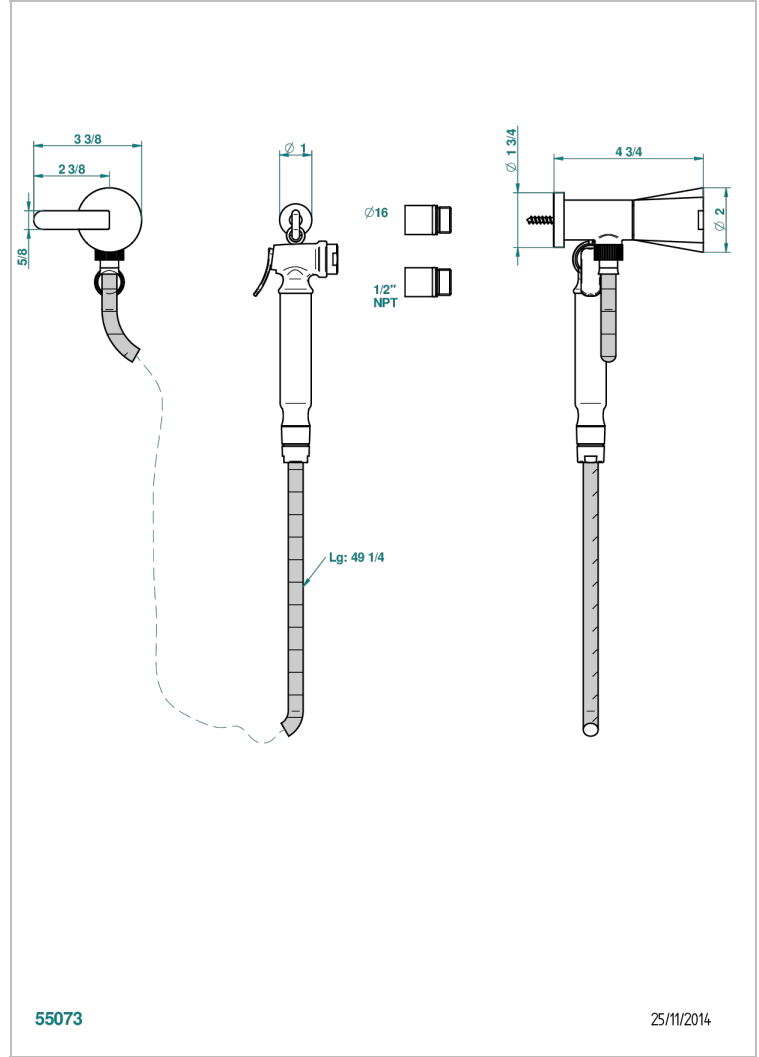

METAMORPHOSE A MANETTES

G6B-5840/8US

THG[®]
PARIS

Ensemble hygiénique oriental comprenant : robinet d'arrêt, flexible 1,25 m, douchette à gâchette et crochet - standard américain

CARACTÉRISTIQUES

- Tête à disque céramique 1/2" 1/4 tour
- Flexible métallique 1,25 m renforcé
- Douchette à gâchette en laiton avec réducteur de débit et clapet anti-retour
- Raccordement aux standards US

SPÉCIFICATIONS TECHNIQUES

- Recommandé : 3 bars (max. 5 bars) - Advised : 43,5 psi (max. 72 psi)
- 9,5 l/min à 3 bars (2.5 gpm at 43.5 psi)

FINITIONS DISPONIBLES

Chromé - A02
Doré brillant - F01
Nickel brillant - B01