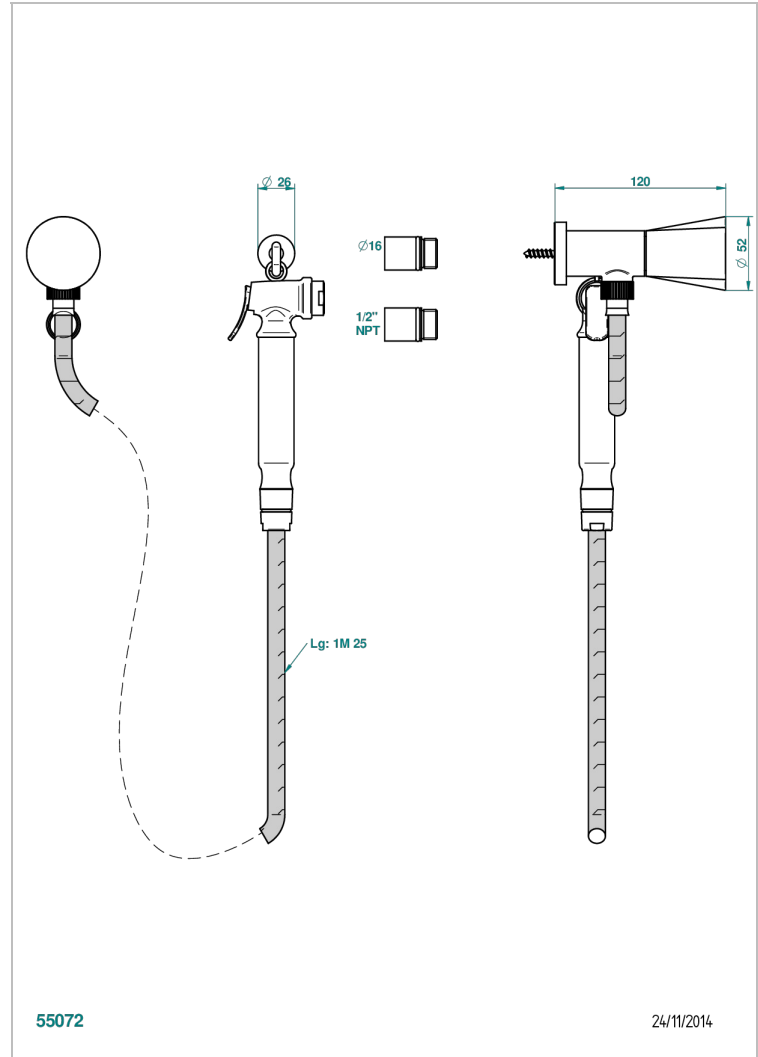

# METAMORPHOSE

G6A-5840/8US

THG<sup>®</sup>  
PARIS

Ensemble hygiénique oriental comprenant : robinet d'arrêt, flexible 1,25 m, douchette à gâchette et crochet - standard américain

## CARACTÉRISTIQUES

- Tête à disque céramique 1/2" 1/4 tour
- Flexible métallique 1,25 m renforcé
- Douchette à gâchette en laiton avec réducteur de débit et clapet anti-retour
- Raccordement aux standards US