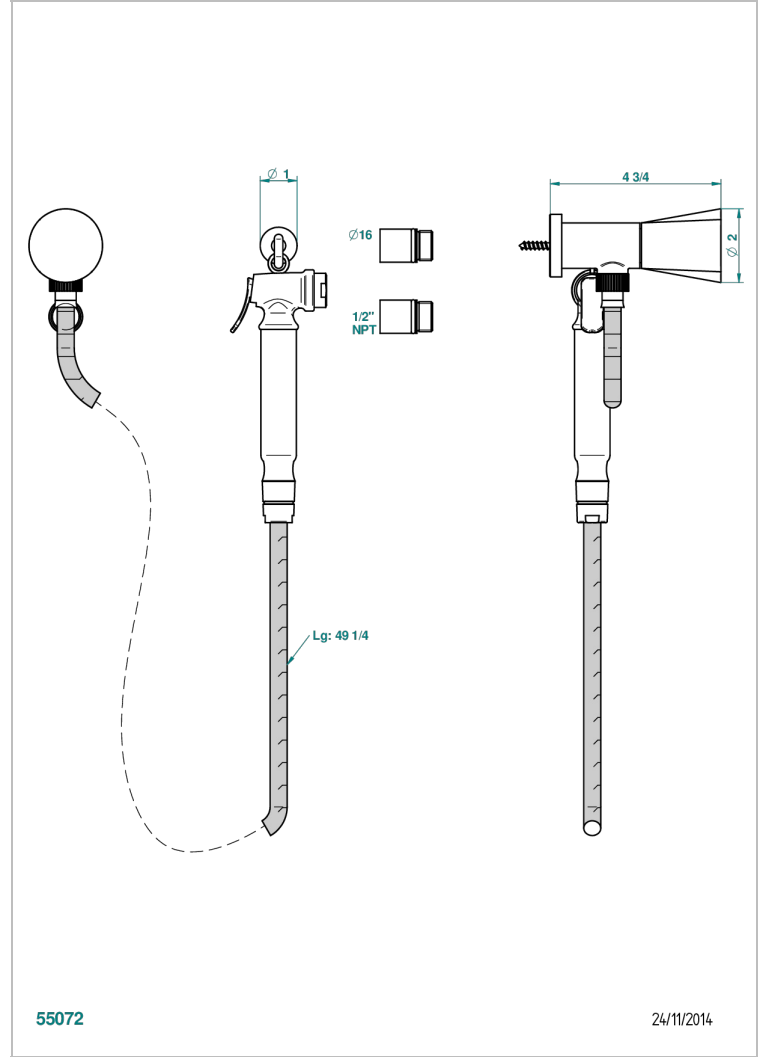

METAMORPHOSE

G6A-5840/8US

THG[®]
PARIS

Ensemble hygiénique oriental comprenant : robinet d'arrêt, flexible 1,25 m, douchette à gâchette et crochet - standard américain

CARACTÉRISTIQUES

- Tête à disque céramique 1/2" 1/4 tour
- Flexible métallique 1,25 m renforcé
- Douchette à gâchette en laiton avec réducteur de débit et clapet anti-retour
- Raccordement aux standards US

SPÉCIFICATIONS TECHNIQUES

- Recommandé : 3 bars (max. 5 bars) - Advised : 43,5 psi (max. 72 psi)
- 9,5 l/min à 3 bars (2.5 gpm at 43.5 psi)

FINITIONS DISPONIBLES

Chromé - A02
Doré brillant - F01
Nickel brillant - B01