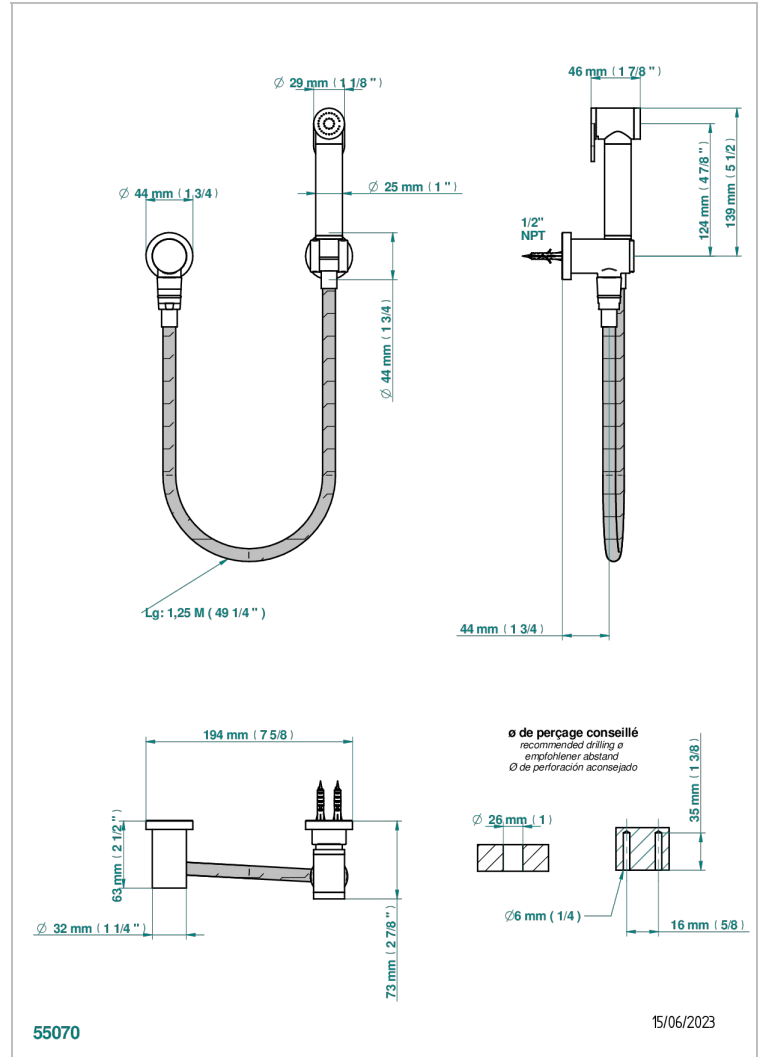

ZOOM.7

U4K-5840/7US

THG[®]
PARIS

Ensemble hygiénique comprenant : sortie murale coudée, flexible renforcé 1,25 m, douchette à gâchette et crochet, standard américain

CARACTÉRISTIQUES

- Zoom.7
- Ensemble hygiénique comprenant : sortie murale coudée, flexible renforcé 1,25 m, douchette à gâchette et crochet, standard américain

FINITIONS DISPONIBLES

Bronze clair - D01
Chromé - A02
Doré brillant - F01
Doré mat - F07
Nickel brillant - B01
Nickel mat - C01

Noir mat céramique - D30
Or pâle - F30
Or pâle mat - F31
Pvd blush - H62
Pvd blush mat - H60
Pvd couleur bronze brown - F33