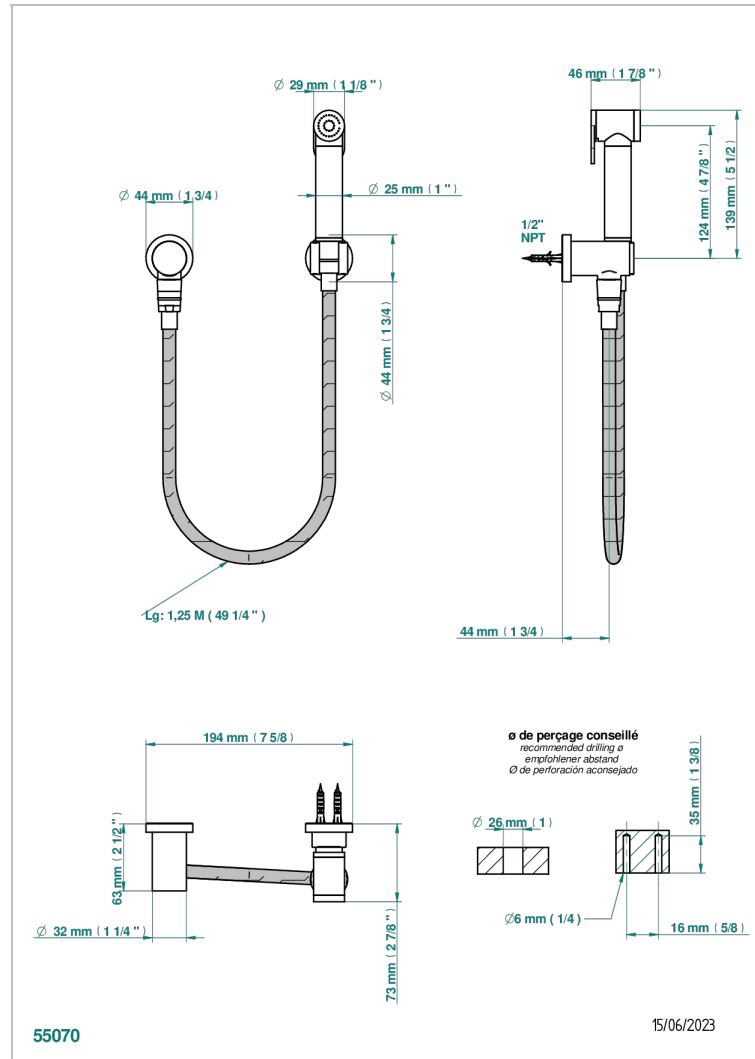

# ZOOM.5

U4J-5840/7US

THG<sup>®</sup>  
PARIS

Conjunto higiénico con toma de agua, flexo reforzado 1m25, tele-ducha con gatillo y gancho.

## CARACTERÍSTICAS

- Zoom.5
- Conjunto higiénico con toma de agua, flexo reforzado 1m25, tele-ducha con gatillo y gancho.