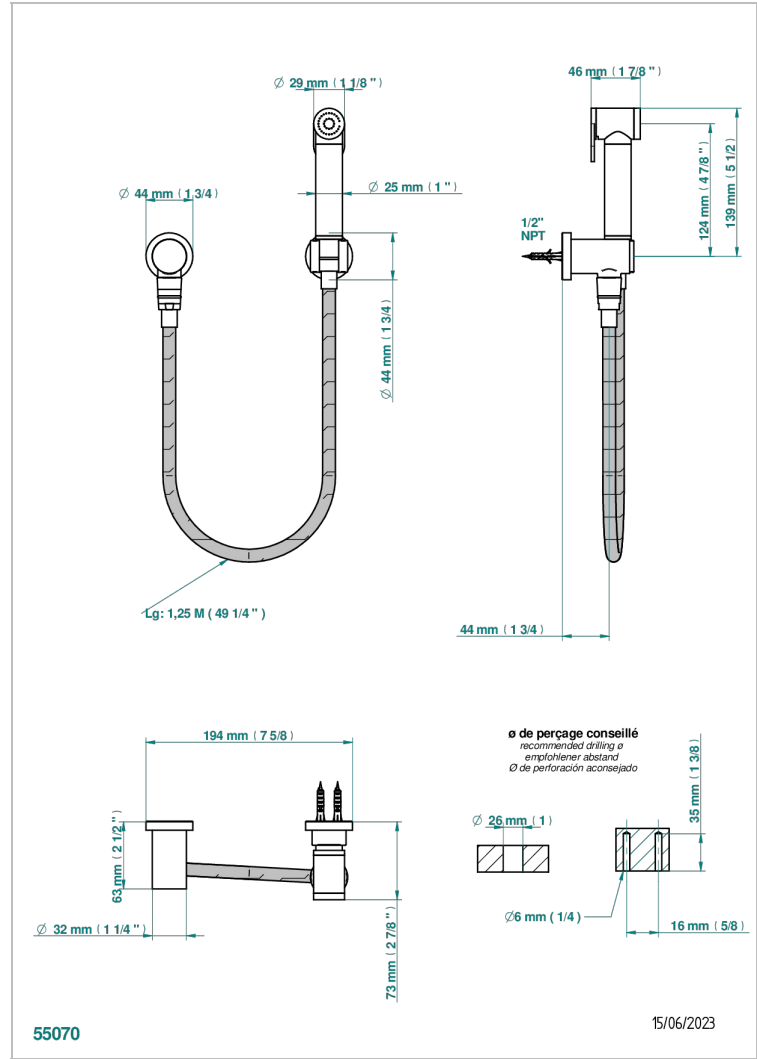

METAMORPHOSE, CERAMICA NEGRA

G6D-5840/7US

Conjunto higiénico con toma de agua, flexo reforzado 1m25, tele-ducha con gatillo y gancho.

CARACTERÍSTICAS

- Métamorphose, ceràmica negra
- Conjunto higiénico con toma de agua, flexo reforzado 1m25, tele-ducha con gatillo y gancho.

ACABADOS DISPONIBLES

Bronce claro - D01
Ceràmica negra mate - D30
Cobre viejo mate - H07
Cromo - A02
Cromo mate - C02
Dorado - F01

Dorado mate - F07
Dorado pàlido - F30
Dorado pàlido mate (sin barniz) - F31
Niquel - B01
Niquel mate - C01
Niquel viejo - H28

Pvd umber - H66
Pvd umber mate - H67