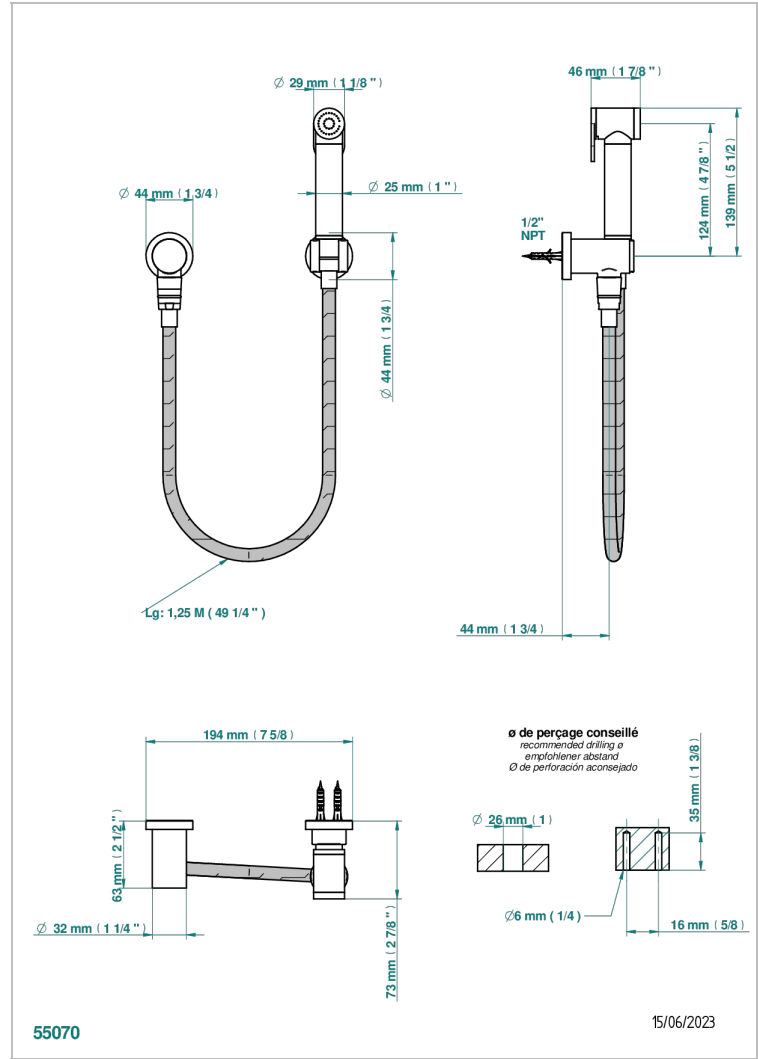

METAMORPHOSE CARBONE

G6C-5840/7US

THG
PARIS

Ensemble hygiénique comprenant : sortie murale coudée, flexible renforcé 1,25 m, douchette à gâchette et crochet, standard américain

CARACTÉRISTIQUES

- Flexible métallique 1,25 m renforcé
- Douchette à gâchette en laiton avec réducteur de débit et clapet anti-retour
- Nécessite un robinet d'arrêt Réf. 30/US ou un mitigeur
- Ne jamais laisser le flexible sous pression couper après utilisation
- Raccordement aux standards US

FINITIONS DISPONIBLES

Bronze clair - D01
Chromé - A02
Chromé mat - C02
Doré brillant - F01
Doré mat - F07
Nickel brillant - B01

Nickel mat - C01
Noir mat céramique - D30
Or pâle - F30
Or pâle mat - F31
Pvd blush - H62
Pvd blush mat - H60

Vieux cuivre rouge mat - H07
Vieux nickel - H28