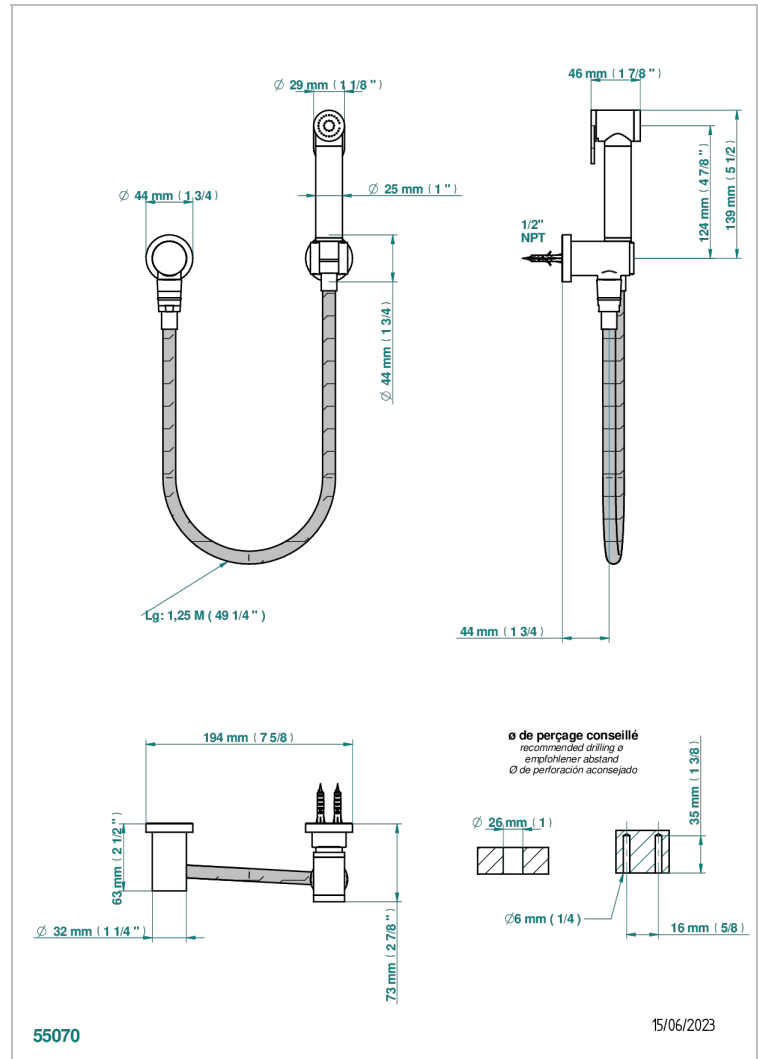

# METAMORPHOSE

G6A-5840/7US

THG<sup>®</sup>  
PARIS

Conjunto higiénico con toma de agua, flexo reforzado 1m25, tele-ducha con gatillo y gancho.

## CARACTERÍSTICAS

- Métamorphose
- Conjunto higiénico con toma de agua, flexo reforzado 1m25, tele-ducha con gatillo y gancho.