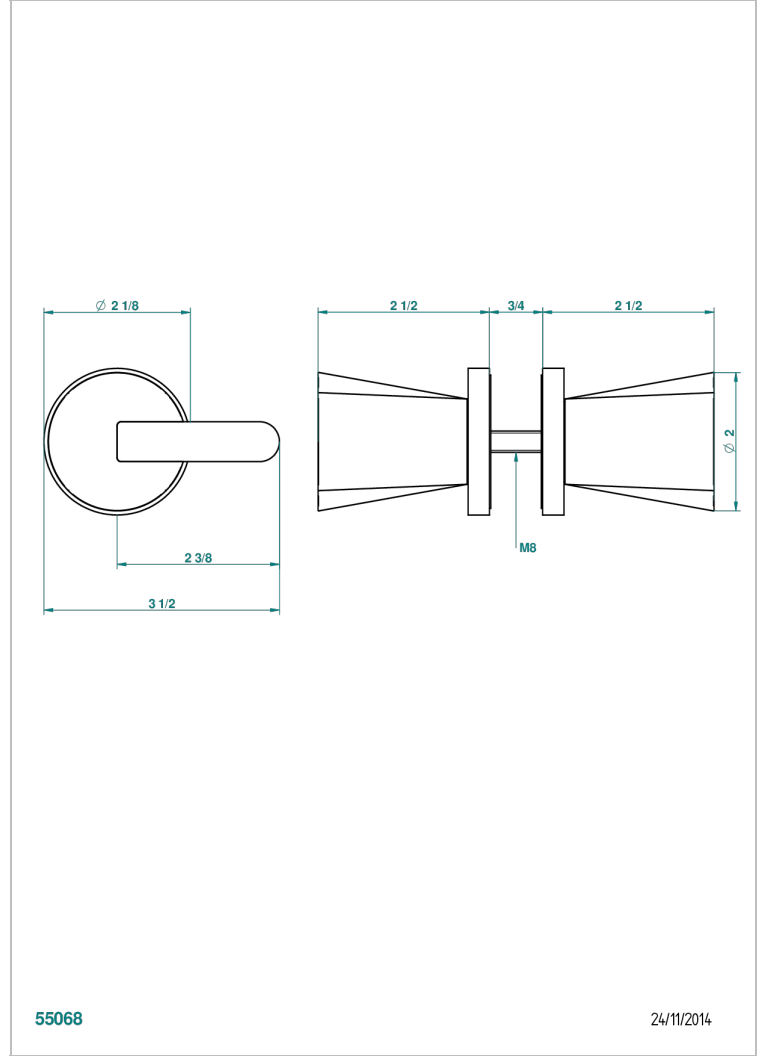

G6E-638V

大号按钮 (一对)

55068

24/11/2014

特色

- Métamorphose White Ceramic
- 大号按钮 (一对)

可选饰面

Black ceram - D30
Blush PVD - H62
Graphite PVD - H64
Matt Umber PVD - H67
Matt blush PVD - H60
Matt graphite PVD - H65