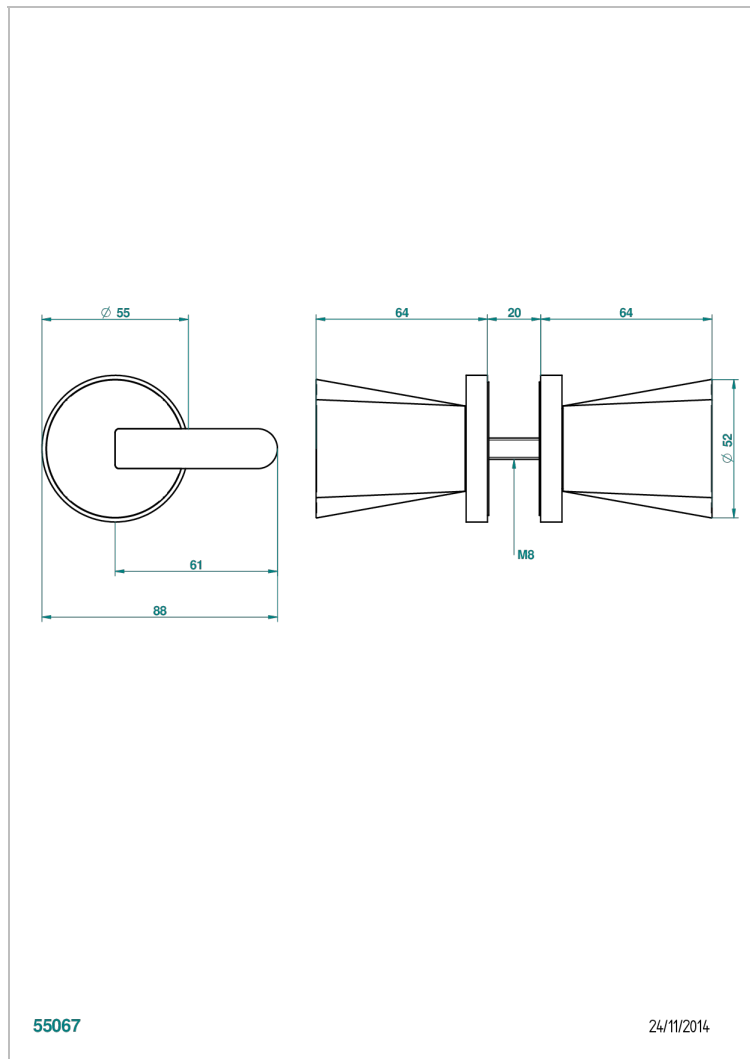

METAMORPHOSE BLACK CERAMIC

G6D-638V

大号按钮 (一对)

特色

- Métamorphose Black Ceramic
- 大号按钮 (一对)

可选饰面

Black ceram - D30
Blush PVD - H62
Graphite PVD - H64
Matt Umber PVD - H67
Matt blush PVD - H60
Matt graphite PVD - H65