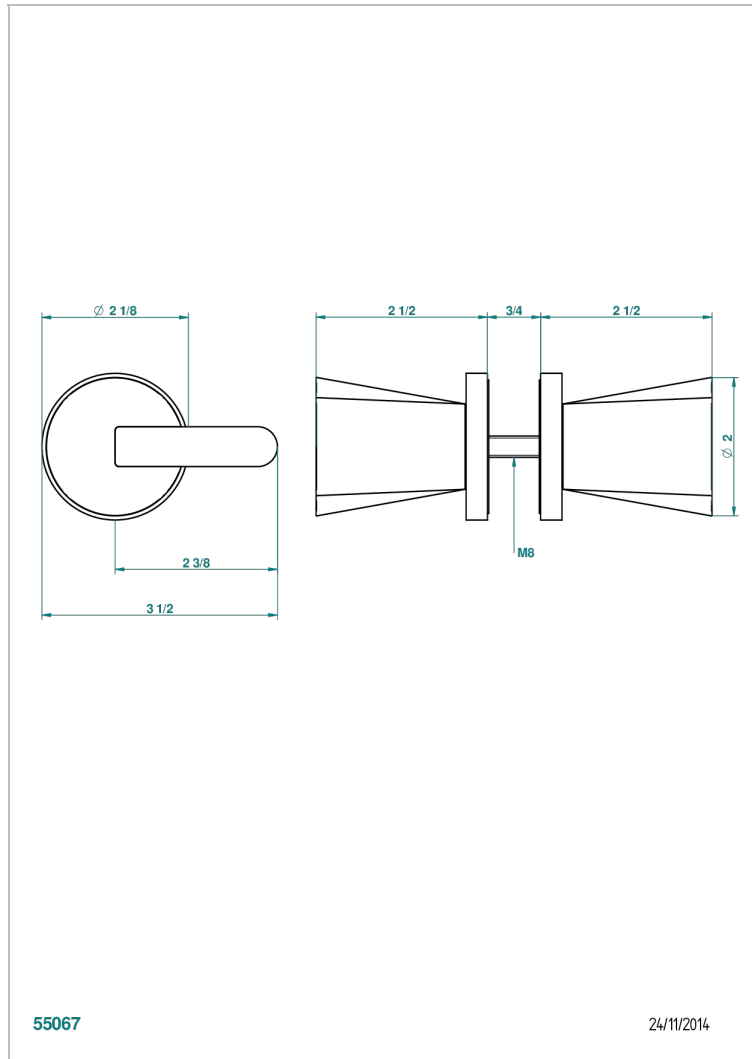

METAMORPHOSE BLACK CERAMIC

G6D-638V

大号按钮 (一对)

特色

- Métamorphose Black Ceramic
- 大号按钮 (一对)

可选饰面

Black ceram - D30
Blush PVD - H62
Graphite PVD - H64
Matt Umber PVD - H67
Matt blush PVD - H60
Matt graphite PVD - H65