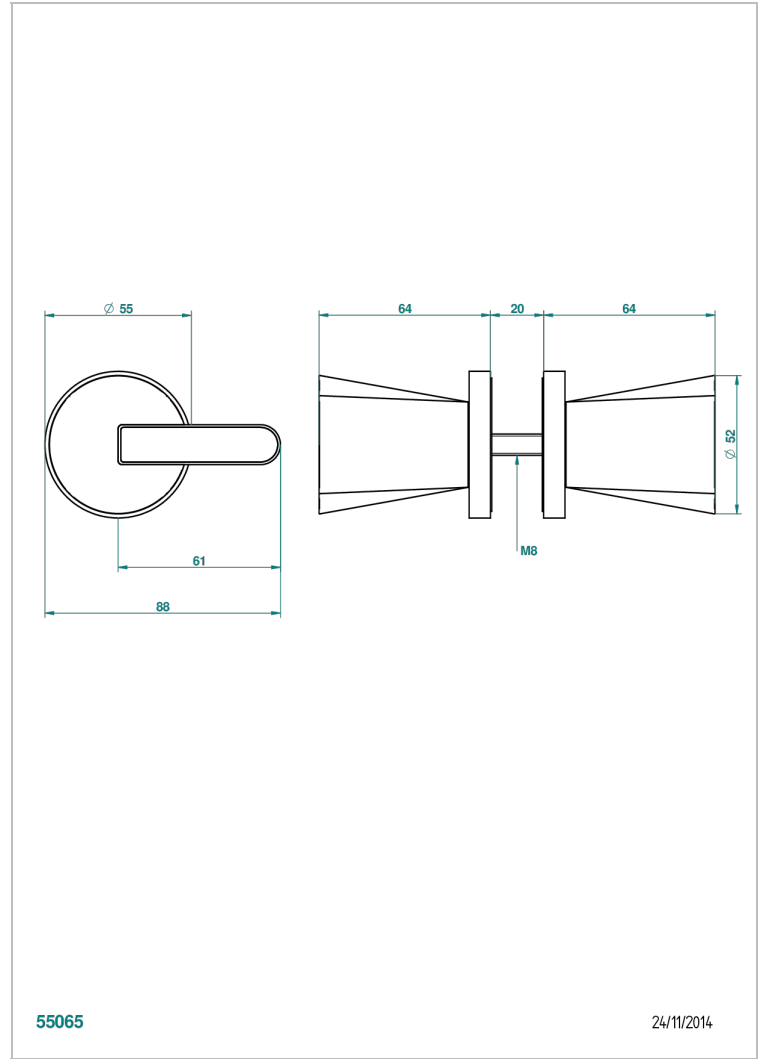

# METAMORPHOSE, CARBONO

G6C-638V

Conjunto de dos tiradores grande modelo

THG<sup>®</sup>  
PARIS

## CARACTERÍSTICAS

- Métamorphose, carbono
- Conjunto de dos tiradores grande modelo