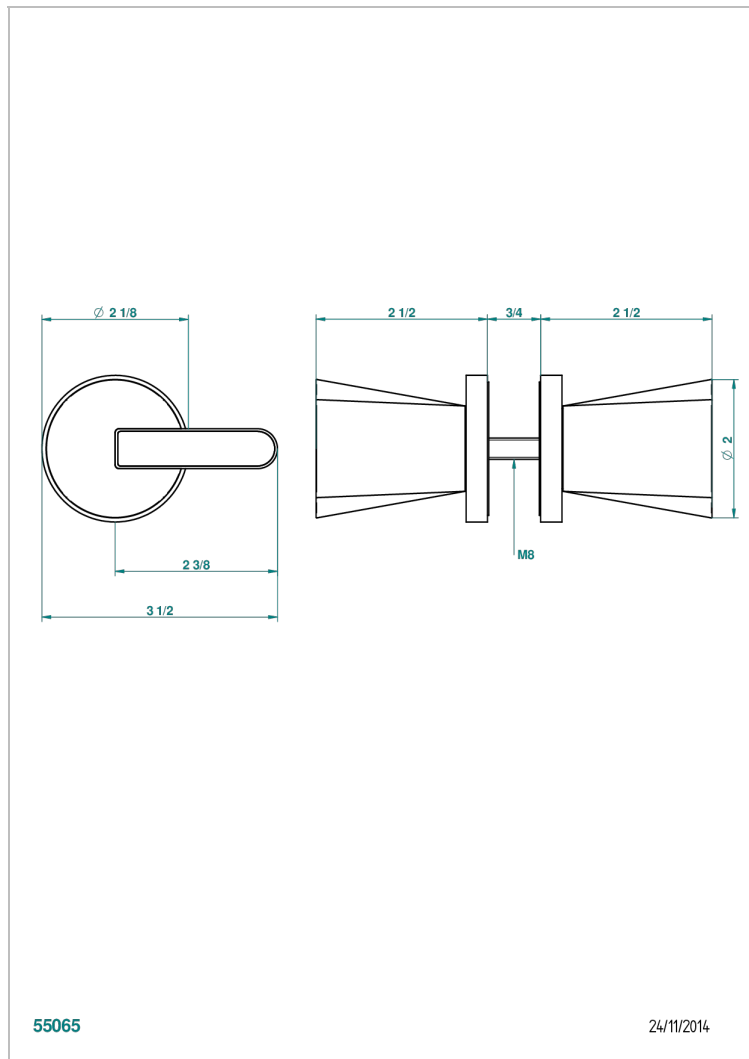

METAMORPHOSE CARBON

G6C-638V

大号按钮 (一对)

55065

24/11/2014

特色

- Métamorphose Carbon
- 大号按钮 (一对)

可选饰面