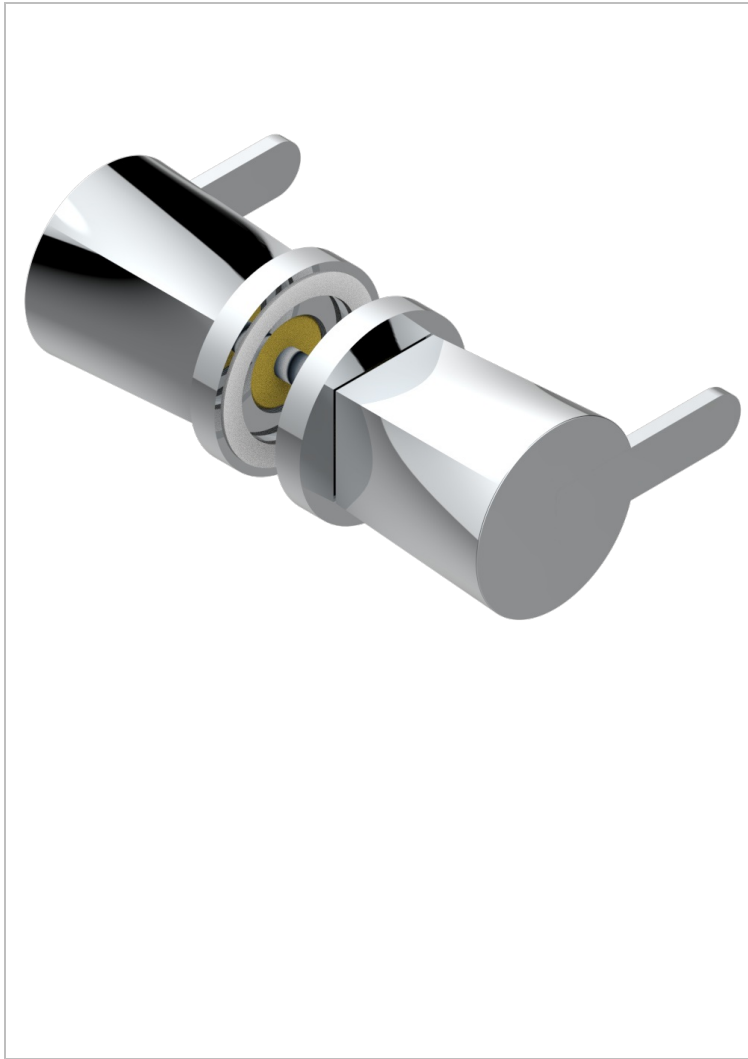

METAMORPHOSE WITH LEVER

G6B-638V

大号按钮（一对）

55064

24/11/2014

特色

- Métamorphose with lever
- 大号按钮（一对）

可选饰面

Black ceram - D30
Blush PVD - H62
Graphite PVD - H64
Matt Umber PVD - H67
Matt blush PVD - H60
Matt graphite PVD - H65

PVD哑光棕铜 - F34
PVD哑光金 - H53
PVD哑光铜 - H50
PVD哑光镍 - H56
PVD抛光铜 - H49
PVD棕铜 - F33

PVD金色 - H52
PVD镍 - H55
Umber PVD - H66
哑光复古铜 - H07
哑光浅金 - F31
哑光金 - F07

哑光铬 - C02
哑光镍 - C01
复古镍 - H28
抛光金（24K金） - F01
抛光铬 - A02
抛光镍 - B01

浅金 - F30
漆面铜 - D01