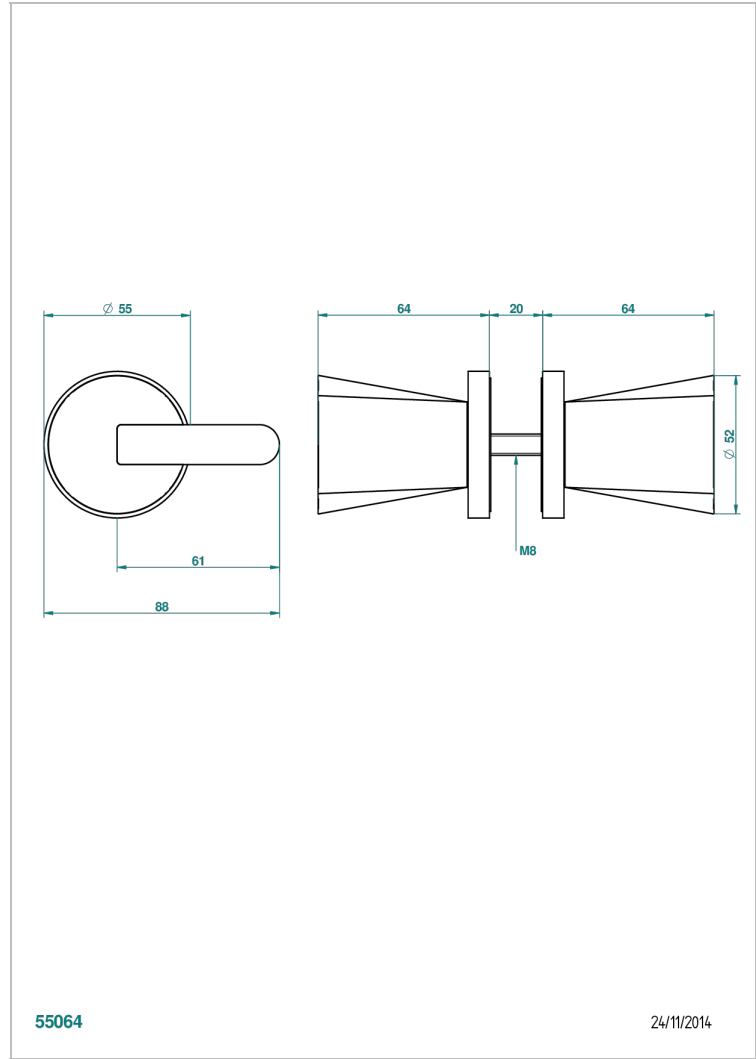

METAMORPHOSE WITH LEVER

G6B-638V

大号按钮（一对）

55064

24/11/2014

特色

- Métamorphose with lever
- 大号按钮（一对）

可选饰面